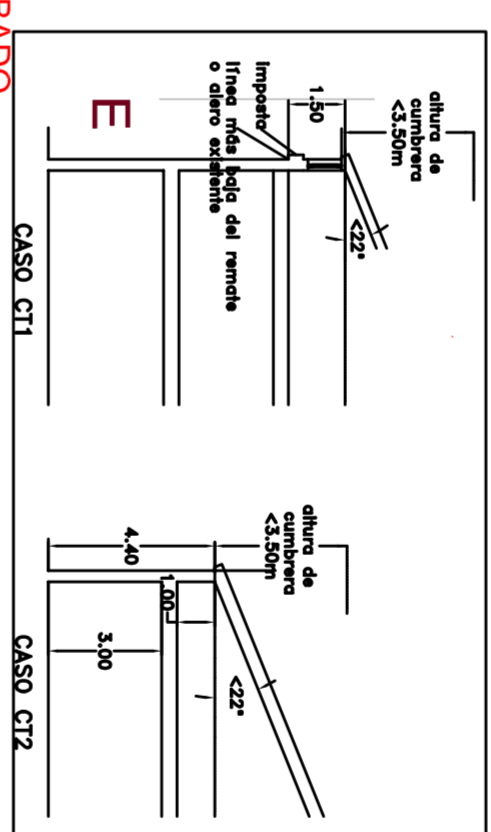

Manzana 81284

SOLUCIÓN SINGULAR EQUIPAMIENTO SEGÚN PROYECTO APROBADO

SOLUCIÓN SINGULAR EQUIPAMIENTO SEGÚN PROYECTO APROBADO

SOLUCIÓN SINGULAR EQUIPAMIENTO SEGÚN PROYECTO APROBADO

AYUNTAMIENTO DE ALBA DE TORMES
 NORMAS URBANÍSTICAS MUNICIPALES
 ORDENACIÓN DETALLADA MANZANA CONJUNTO HISTÓRICO