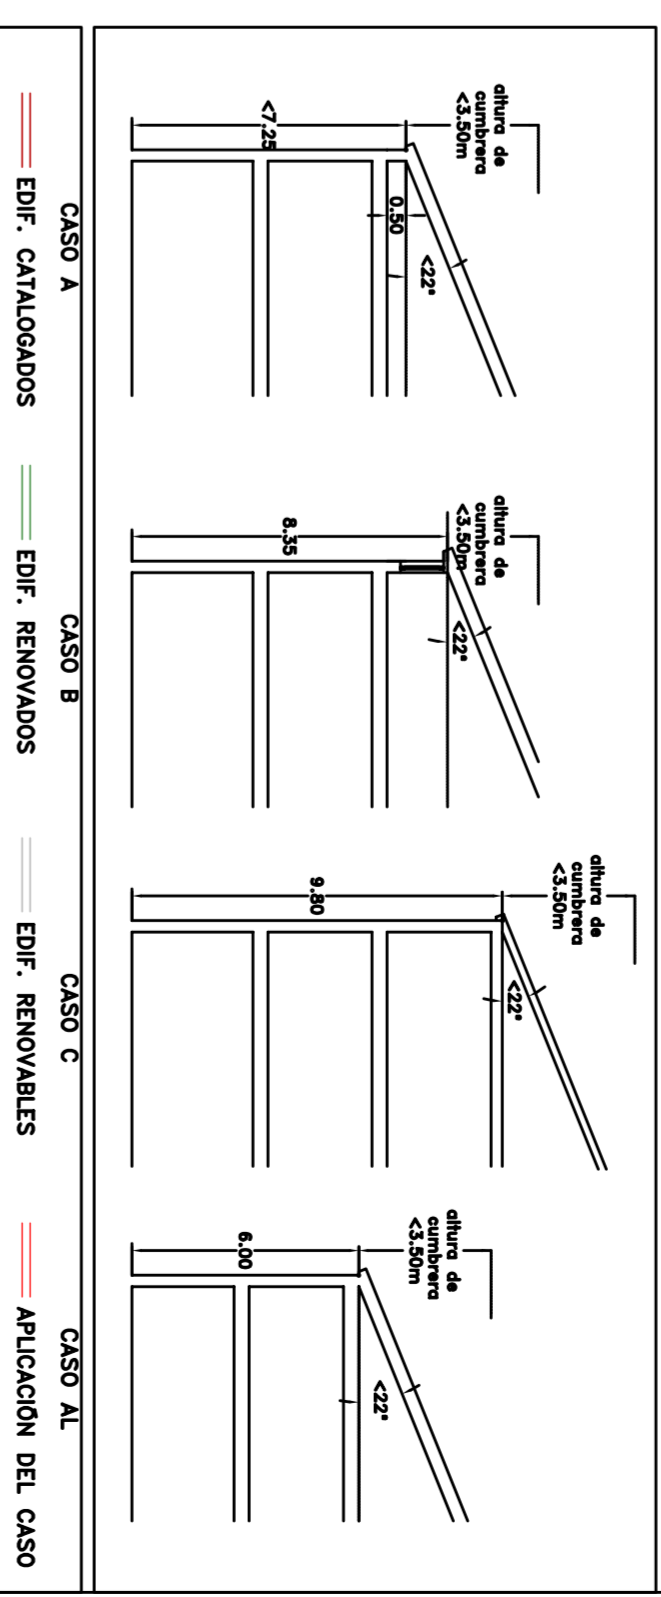

Manzana 81284

SOLUCIÓN SINGULAR EQUIPAMIENTO SEGÚN PROYECTO APROBADO

SOLUCIÓN SINGULAR EQUIPAMIENTO SEGÚN PROYECTO APROBADO

SOLUCIÓN SINGULAR EQUIPAMIENTO SEGÚN PROYECTO APROBADO

AYUNTAMIENTO DE ALBA DE TORMES
 NORMAS URBANÍSTICAS MUNICIPALES
 ORDENACIÓN DETALLADA MANZANA CONJUNTO HISTÓRICO