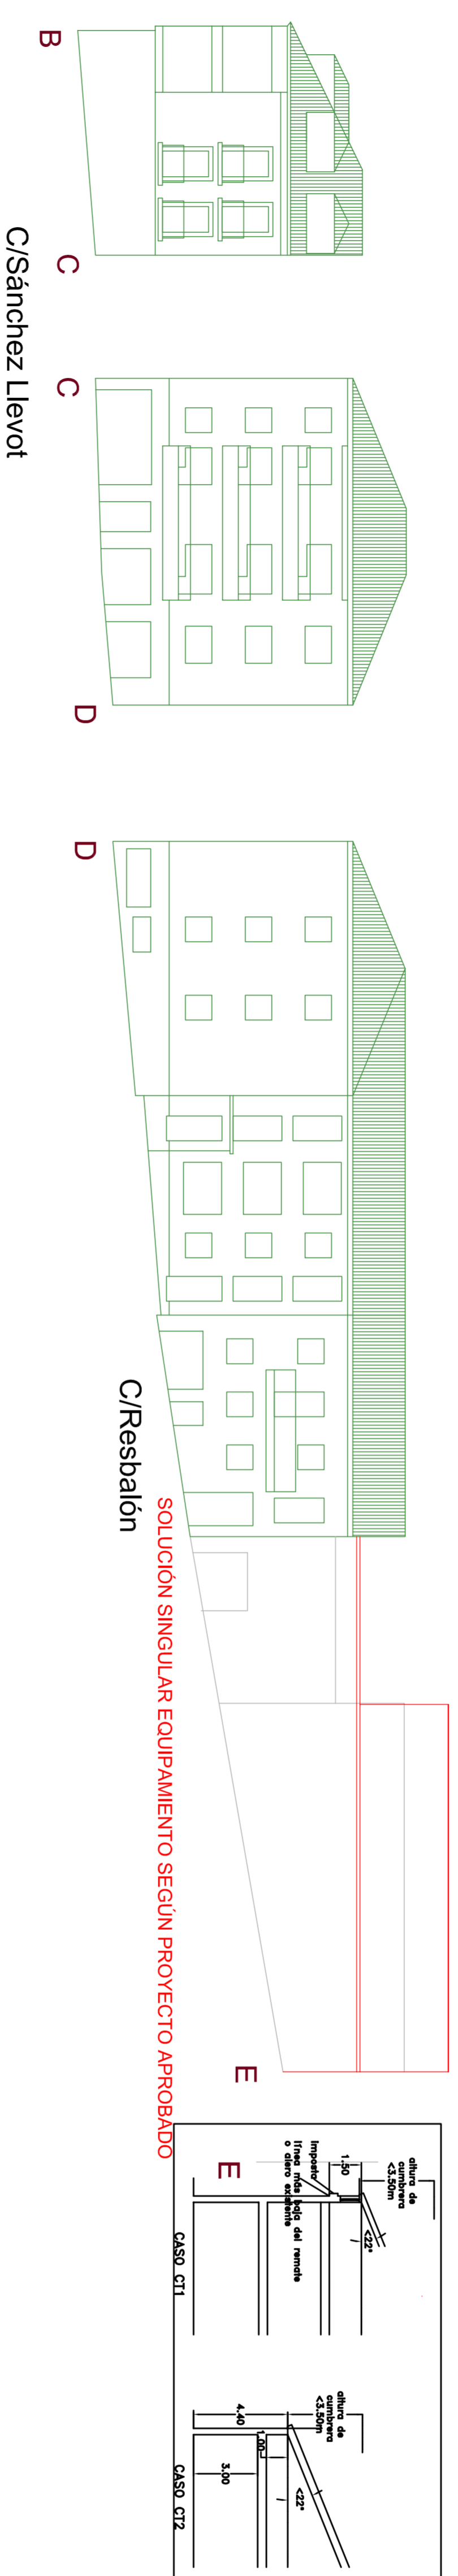

Manzana 81284

SOLUCIÓN SINGULAR EQUIPAMIENTO SEGÚN PROYECTO APROBADO

SOLUCIÓN SINGULAR EQUIPAMIENTO SEGÚN PROYECTO APROBADO

SOLUCIÓN SINGULAR EQUIPAMIENTO SEGÚN PROYECTO APROBADO

AYUNTAMIENTO DE ALBA DE TORMES
 NORMAS URBANÍSTICAS MUNICIPALES
 ORDENACIÓN DETALLADA MANZANA CONJUNTO HISTÓRICO