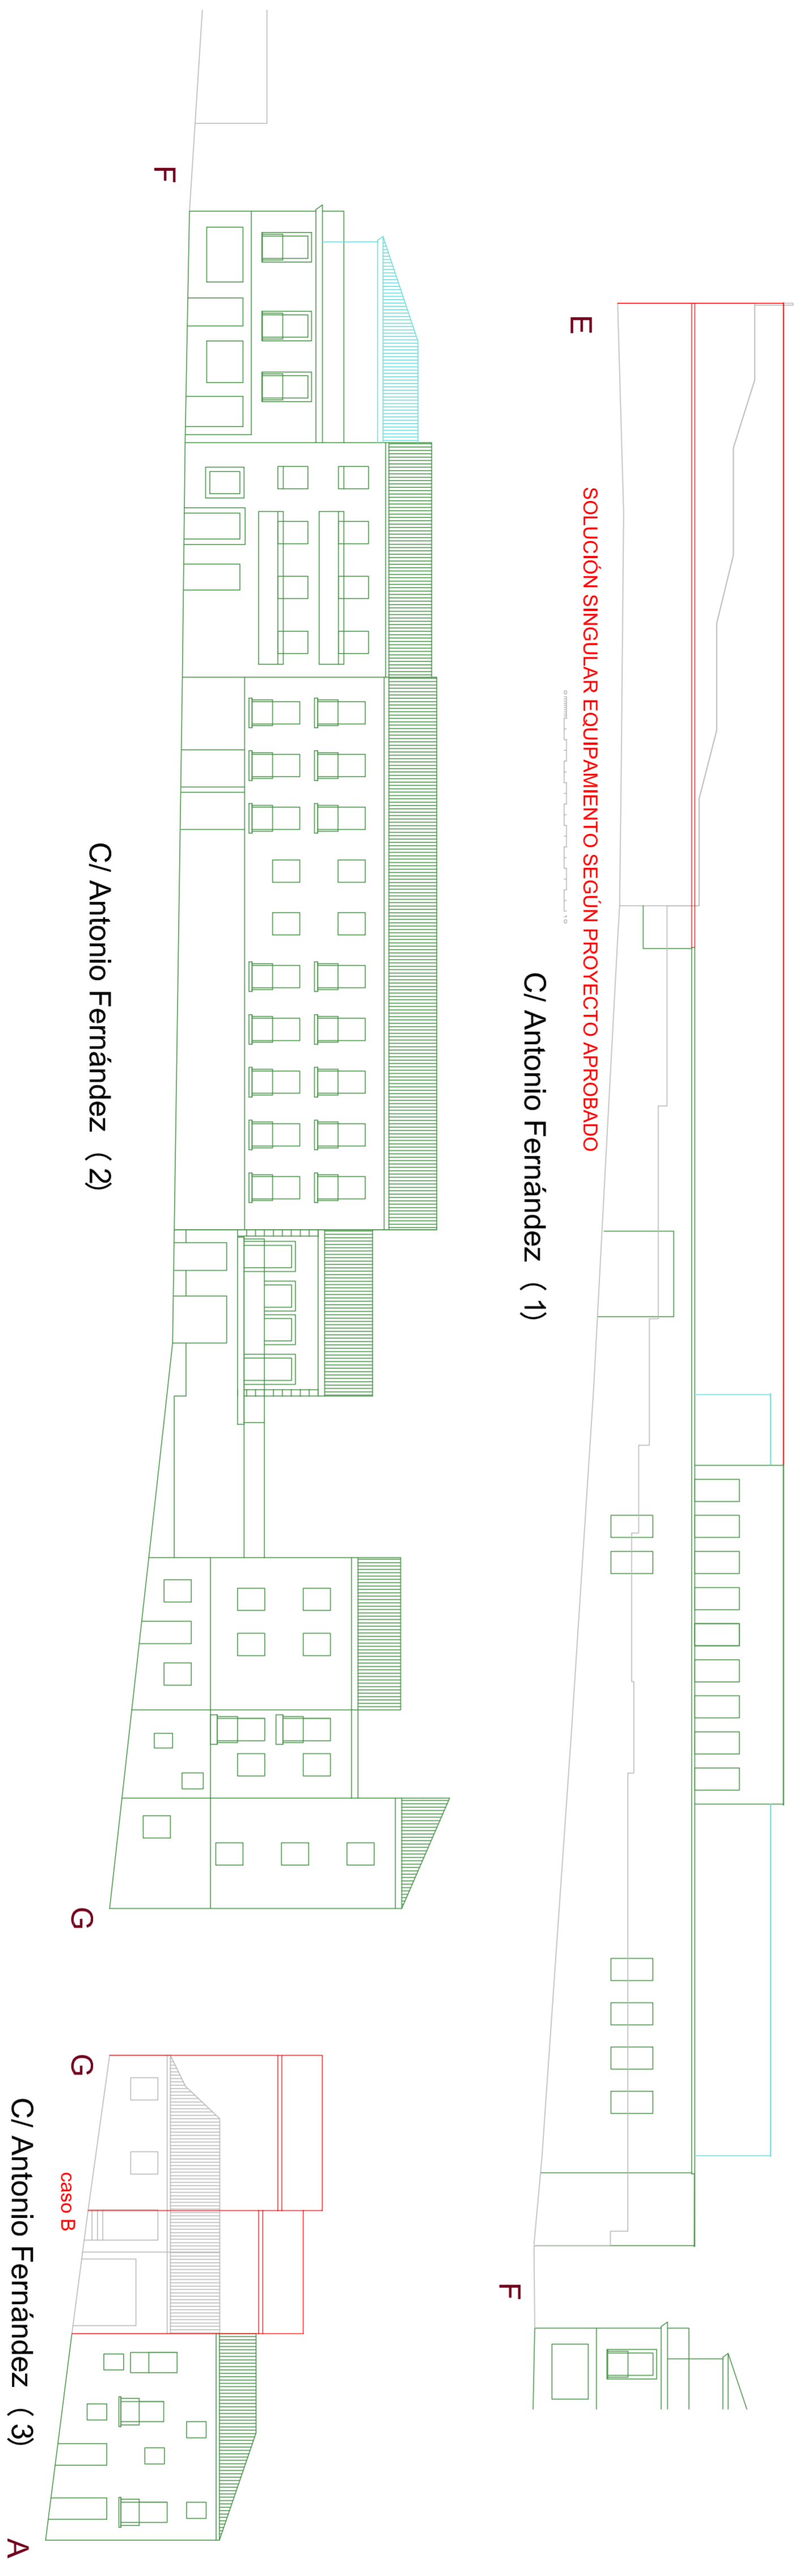

Manzana 81284

SOLUCIÓN SINGULAR EQUIPAMIENTO SEGÚN PROYECTO APROBADO

SOLUCIÓN SINGULAR EQUIPAMIENTO SEGÚN PROYECTO APROBADO

SOLUCIÓN SINGULAR EQUIPAMIENTO SEGÚN PROYECTO APROBADO

AYUNTAMIENTO DE ALBA DE TORMES
 NORMAS URBANÍSTICAS MUNICIPALES
 ORDENACIÓN DETALLADA MANZANA CONJUNTO HISTÓRICO

PCH.4.24 ALZADOS 81284
 ESCALA 1/200

ARQUITECTOS
 JOSE CARLOS MÁRCOS ANGEL LEÓN ENERO 2014
 CARLOS MARCOS OREJUDO, licenciado en bellas artes