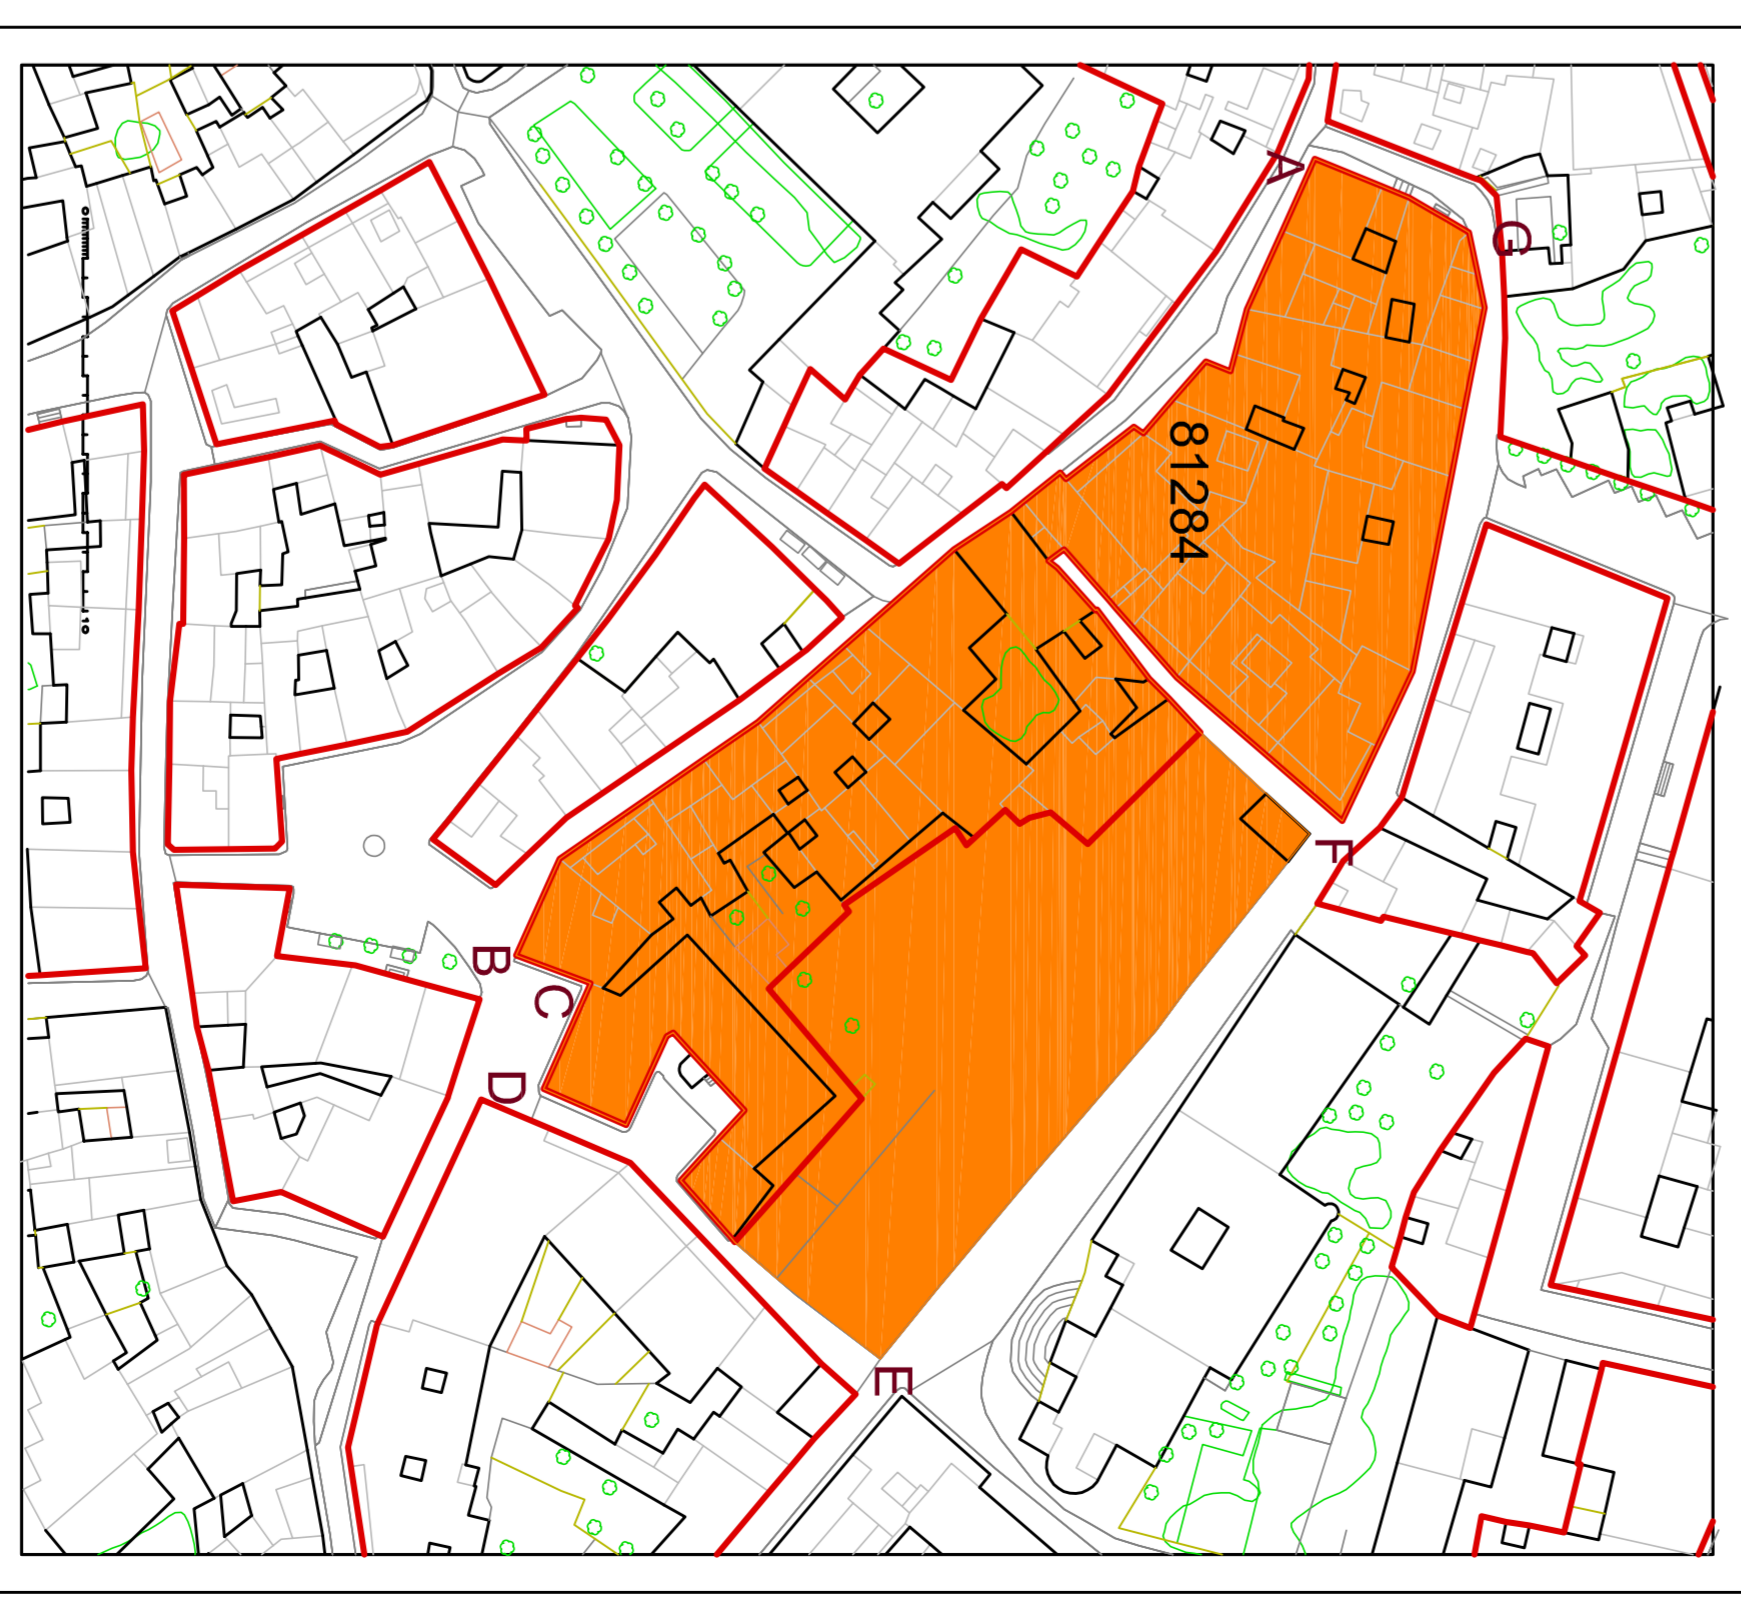

Manzana 81284

SOLUCIÓN SINGULAR EQUIPAMIENTO SEGÚN PROYECTO APROBADO

SOLUCIÓN SINGULAR EQUIPAMIENTO SEGÚN PROYECTO APROBADO

SOLUCIÓN SINGULAR EQUIPAMIENTO SEGÚN PROYECTO APROBADO

AYUNTAMIENTO DE ALBA DE TORMES
 NORMAS URBANÍSTICAS MUNICIPALES
 ORDENACIÓN DETALLADA MANZANA CONJUNTO HISTÓRICO