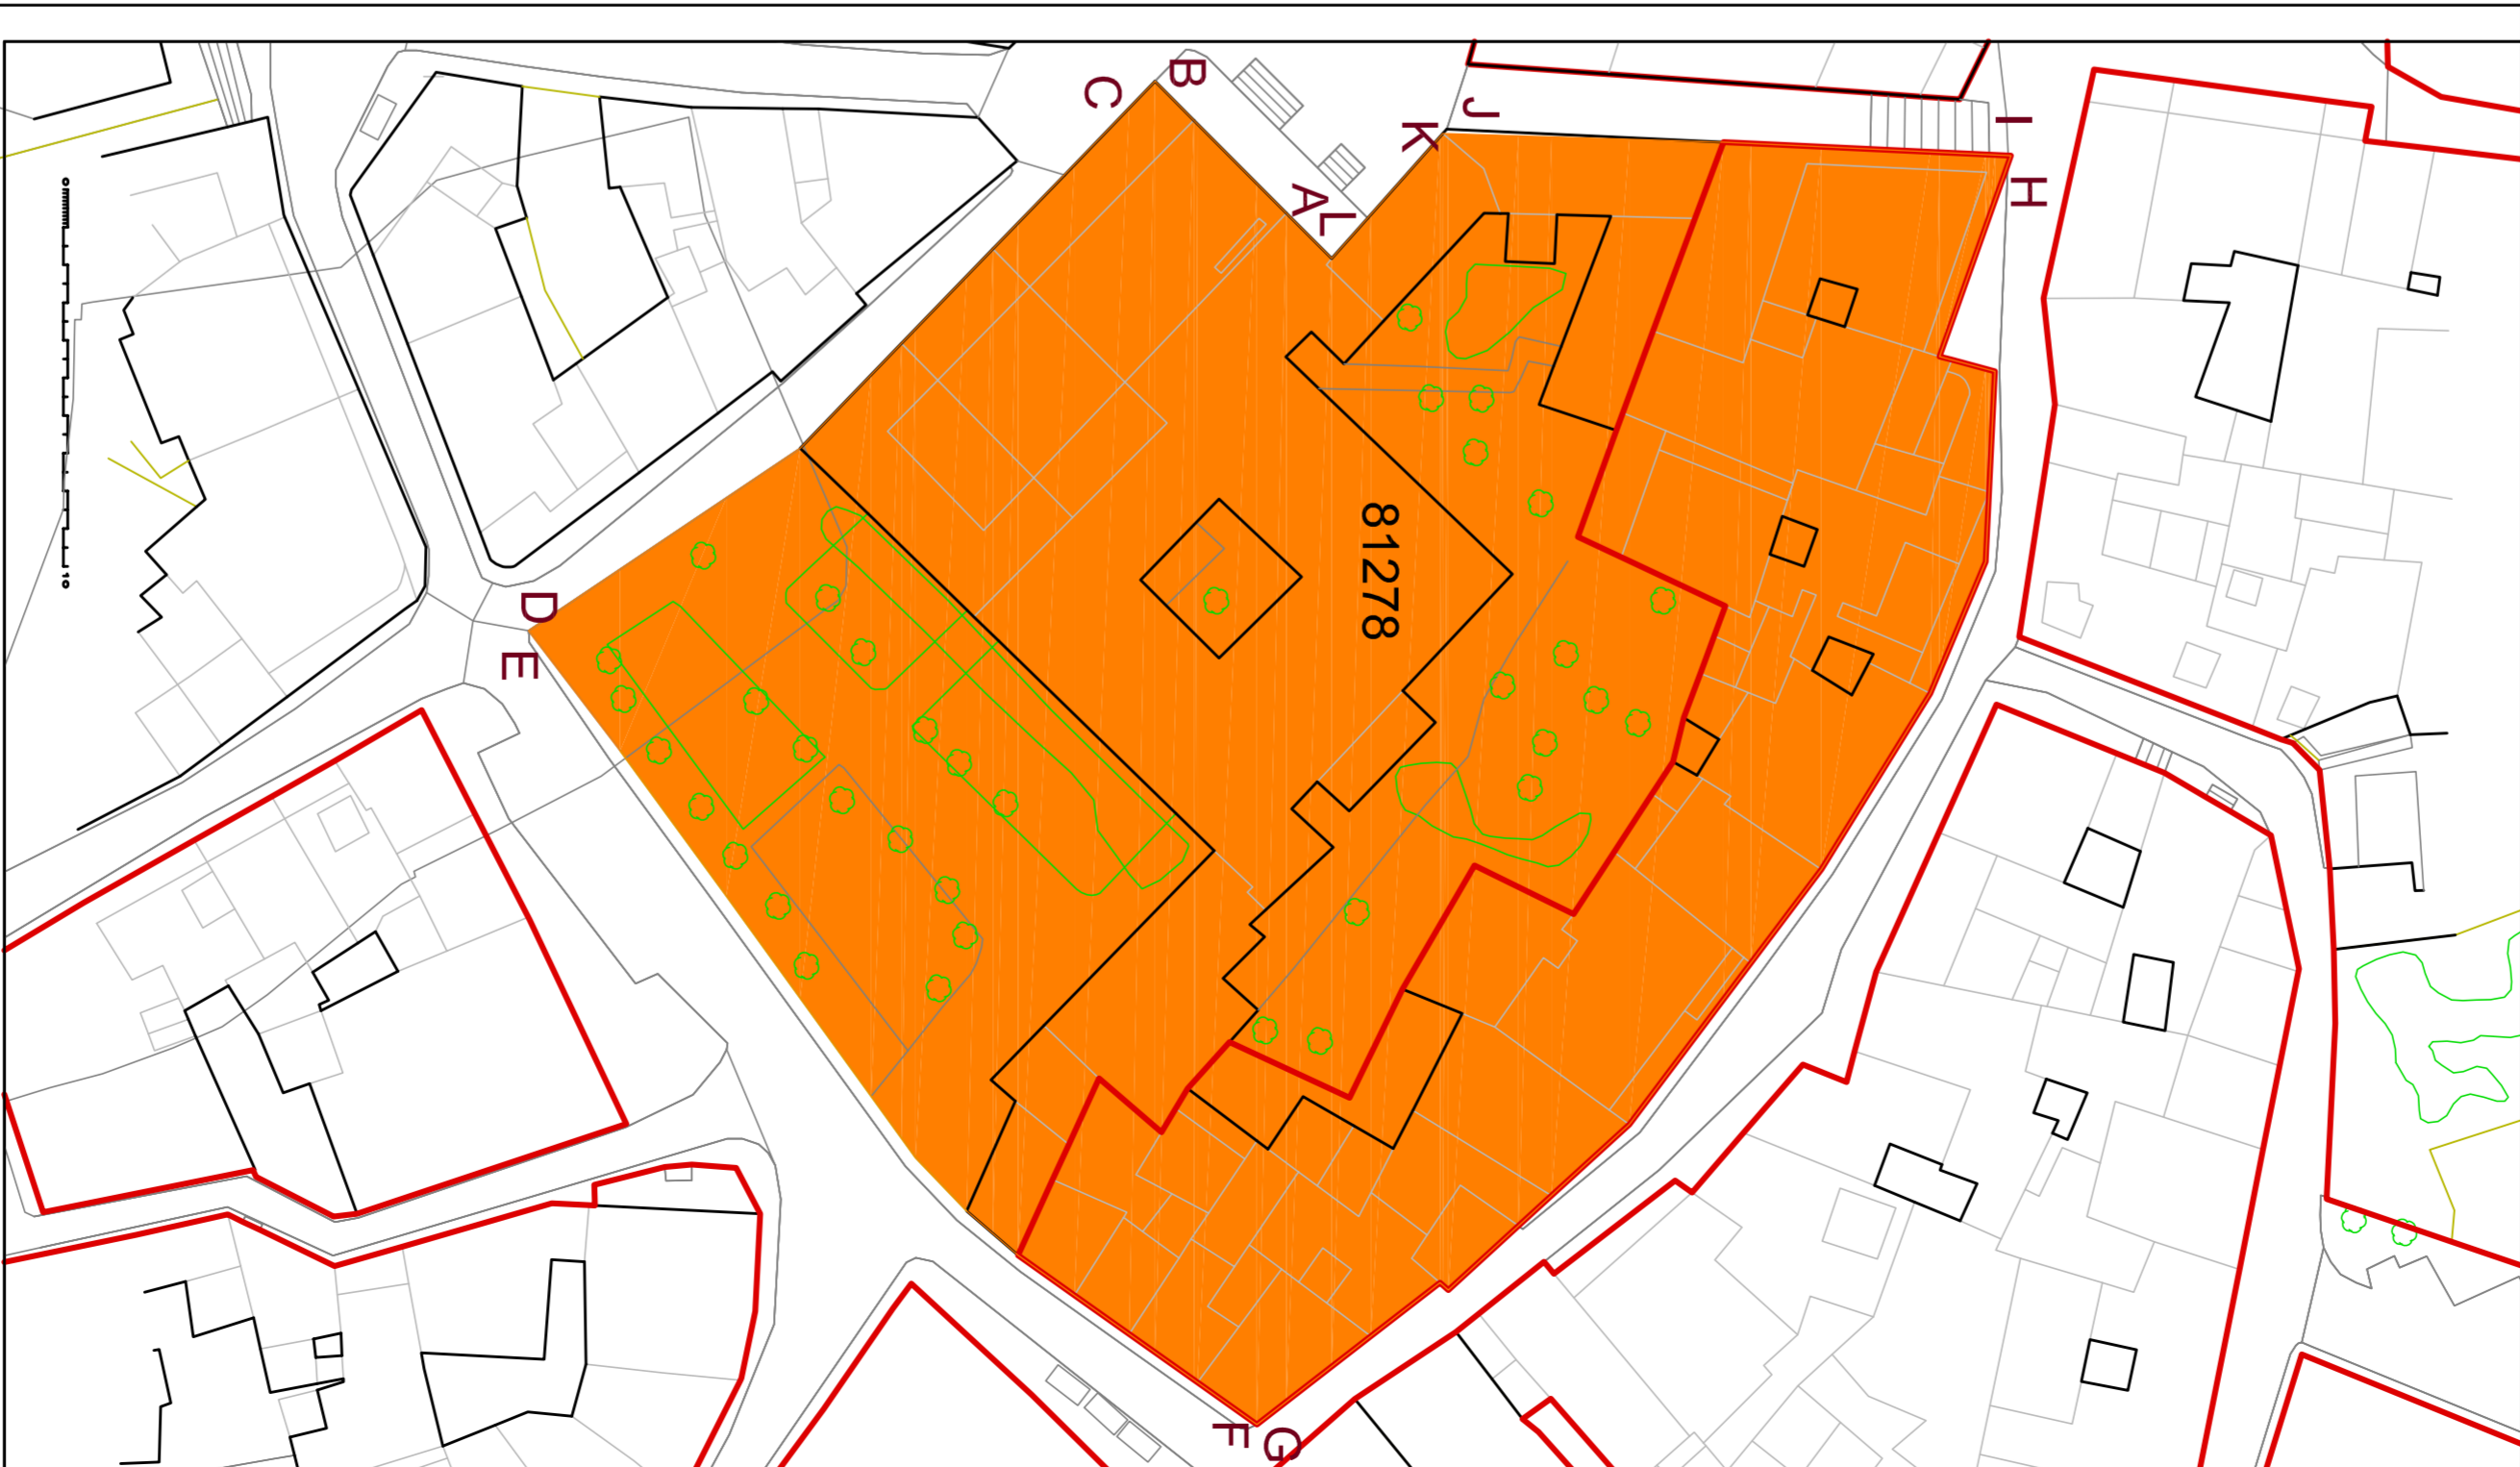

Manzana 81278

AYUNTAMIENTO DE ALBA DE TORMES
 NORMAS URBANÍSTICAS MUNICIPALES
 ORDENACIÓN DETALLADA MANZANA CONJUNTO HISTÓRICO

PCH.4.23 ALZADOS 81278
 ESCALA 1/200

JOSE CARLOS MARCOS ANGEL LEÓN ENERO 2014
 arquitectos
 CARLOS MARCOS OREJUDO, licenciado en bellas artes