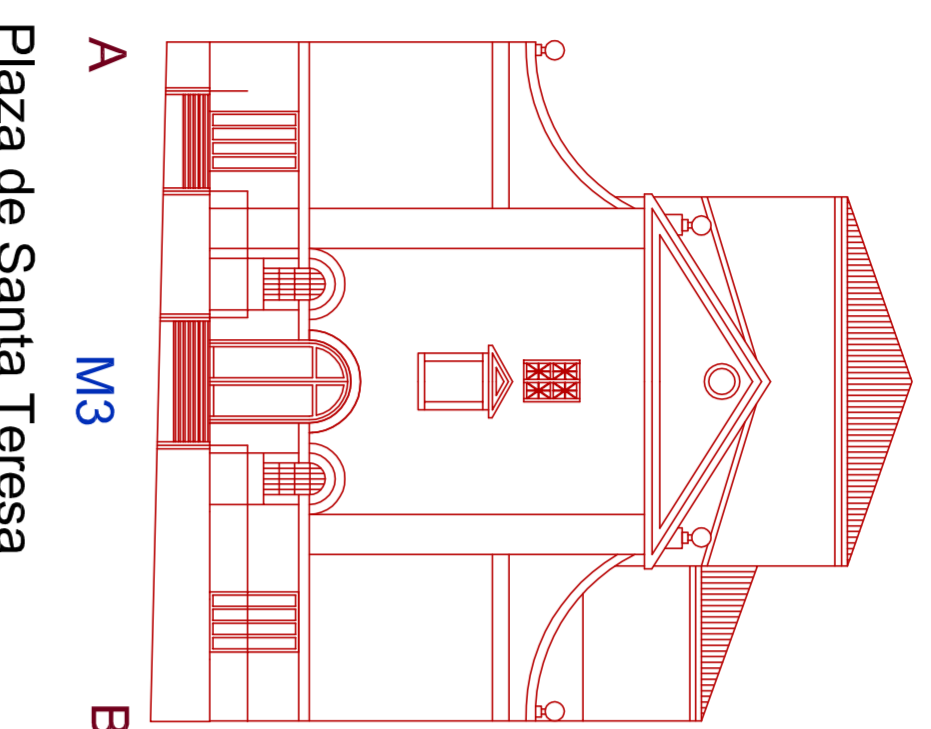

Manzana 81278

AYUNTAMIENTO DE ALBA DE TORMES
 NORMAS URBANÍSTICAS MUNICIPALES
 ORDENACIÓN DETALLADA MANZANA CONJUNTO HISTÓRICO

PCH.4.23 ALZADOS 81278
 ESCALA 1/200

JOSE CARLOS MARCOS ANGEL LEÓN ENERO 2014
 arquitectos
 CARLOS MARCOS OREJUDO, licenciado en bellas artes