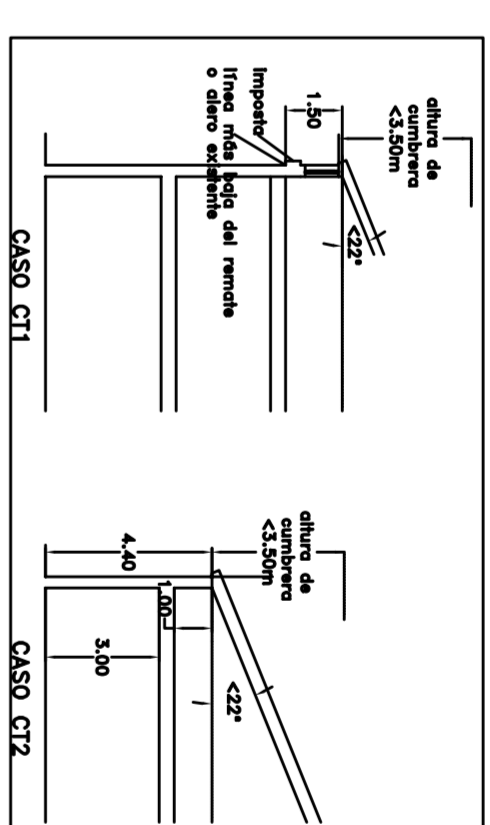

Manzana 81278

AYUNTAMIENTO DE ALBA DE TORMES
 NORMAS URBANÍSTICAS MUNICIPALES
 ORDENACIÓN DETALLADA MANZANA CONJUNTO HISTÓRICO

PCH.4.23 ALZADOS 81278
 ESCALA 1/200

JOSE CARLOS MARCOS ANGEL LEÓN ENERO 2014
 arquitectos
 CARLOS MARCOS OREJUDO, licenciado en bellas artes