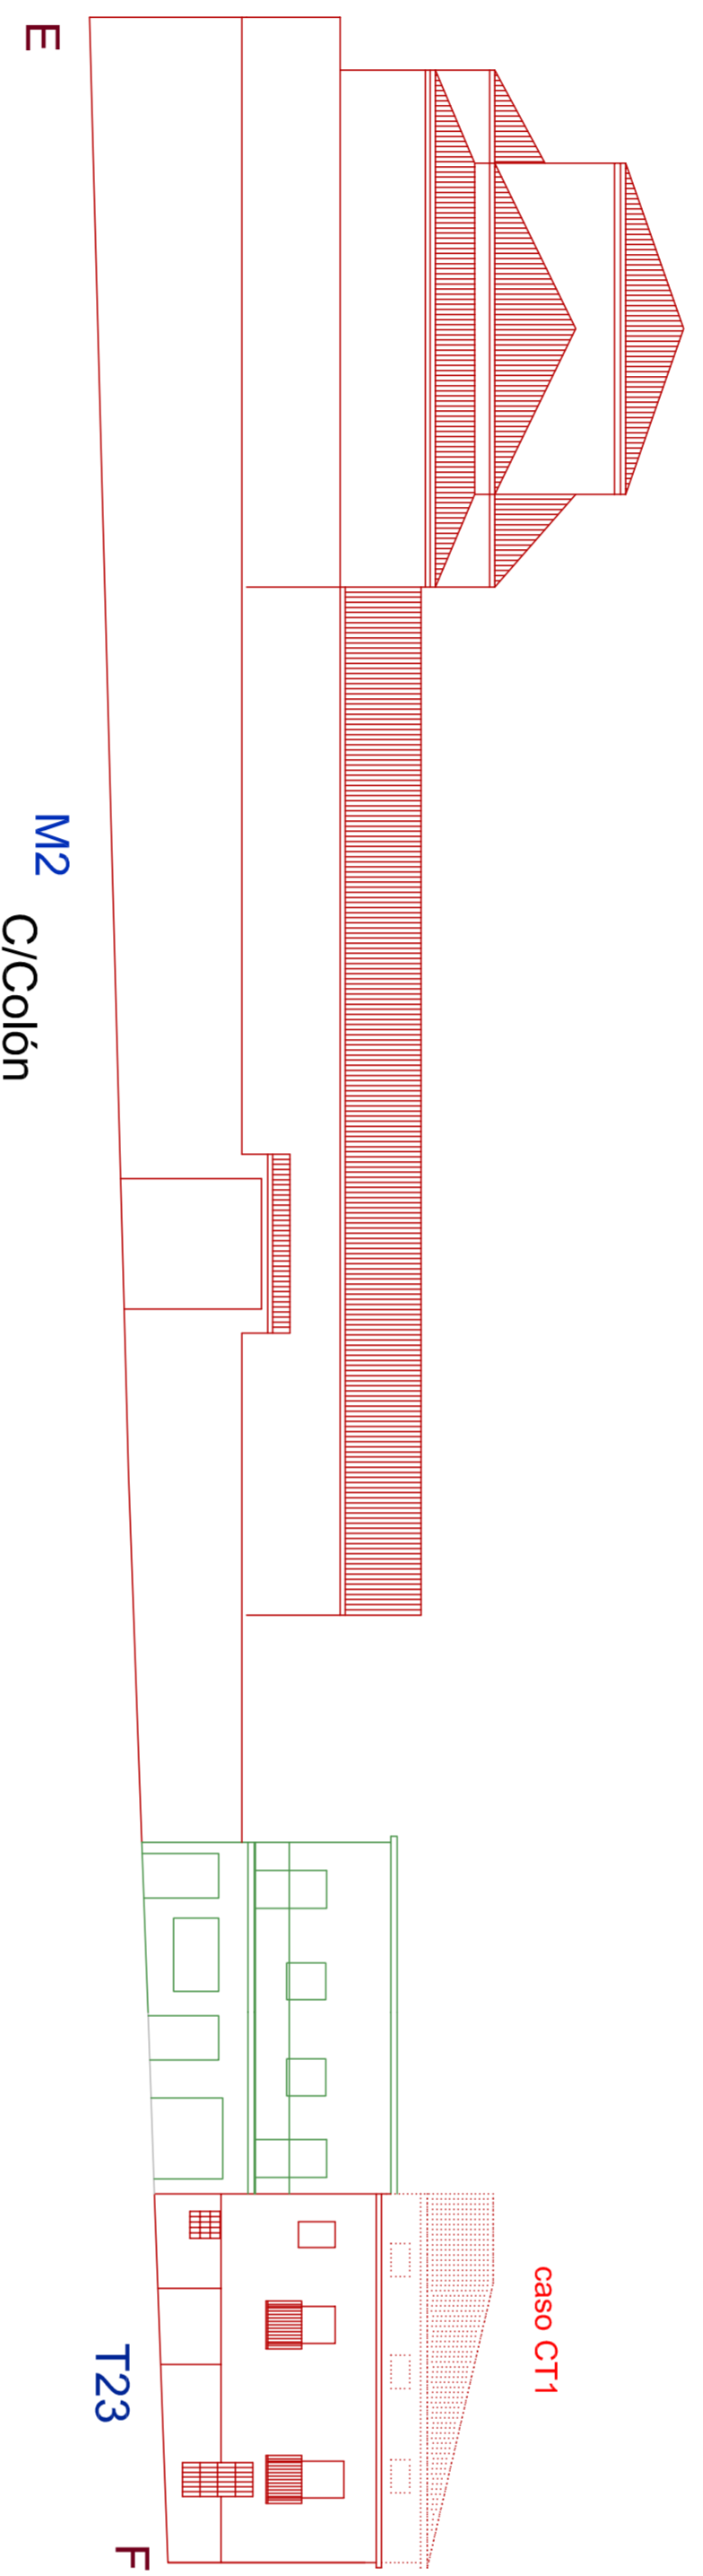

Manzana 81278

AYUNTAMIENTO DE ALBA DE TORMES
 NORMAS URBANÍSTICAS MUNICIPALES
 ORDENACIÓN DETALLADA MANZANA CONJUNTO HISTÓRICO

PCH.4.23 ALZADOS 81278
 ESCALA 1/200

JOSE CARLOS MARCOS ANGEL LEÓN ENERO 2014
 arquitectos
 CARLOS MARCOS OREJUDO, licenciado en bellas artes