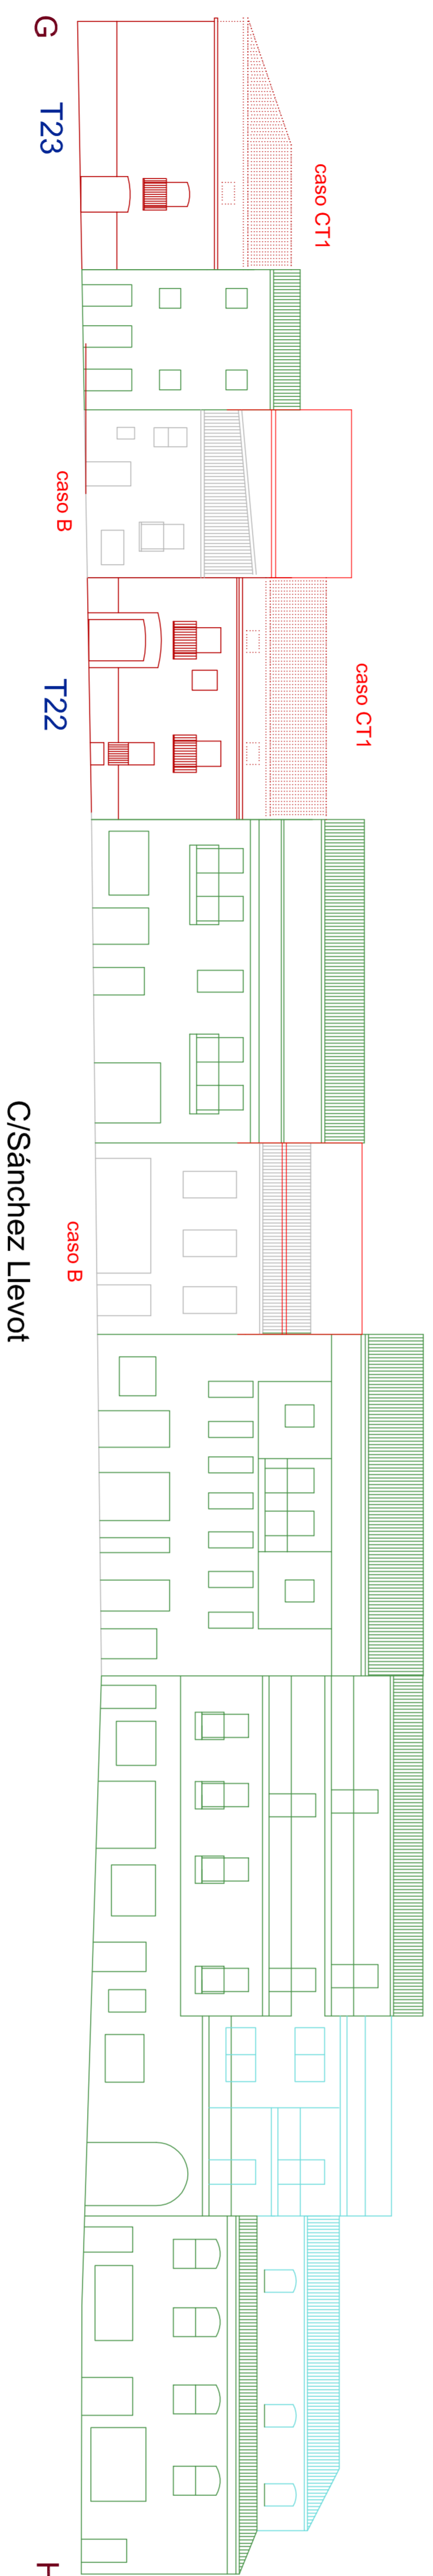

Manzana 81278

AYUNTAMIENTO DE ALBA DE TORMES
 NORMAS URBANÍSTICAS MUNICIPALES
 ORDENACIÓN DETALLADA MANZANA CONJUNTO HISTÓRICO

PCH.4.23 ALZADOS 81278
 ESCALA 1/200

JOSE CARLOS MARCOS ANGEL LEÓN ENERO 2014
 arquitectos
 CARLOS MARCOS OREJUDO, licenciado en bellas artes