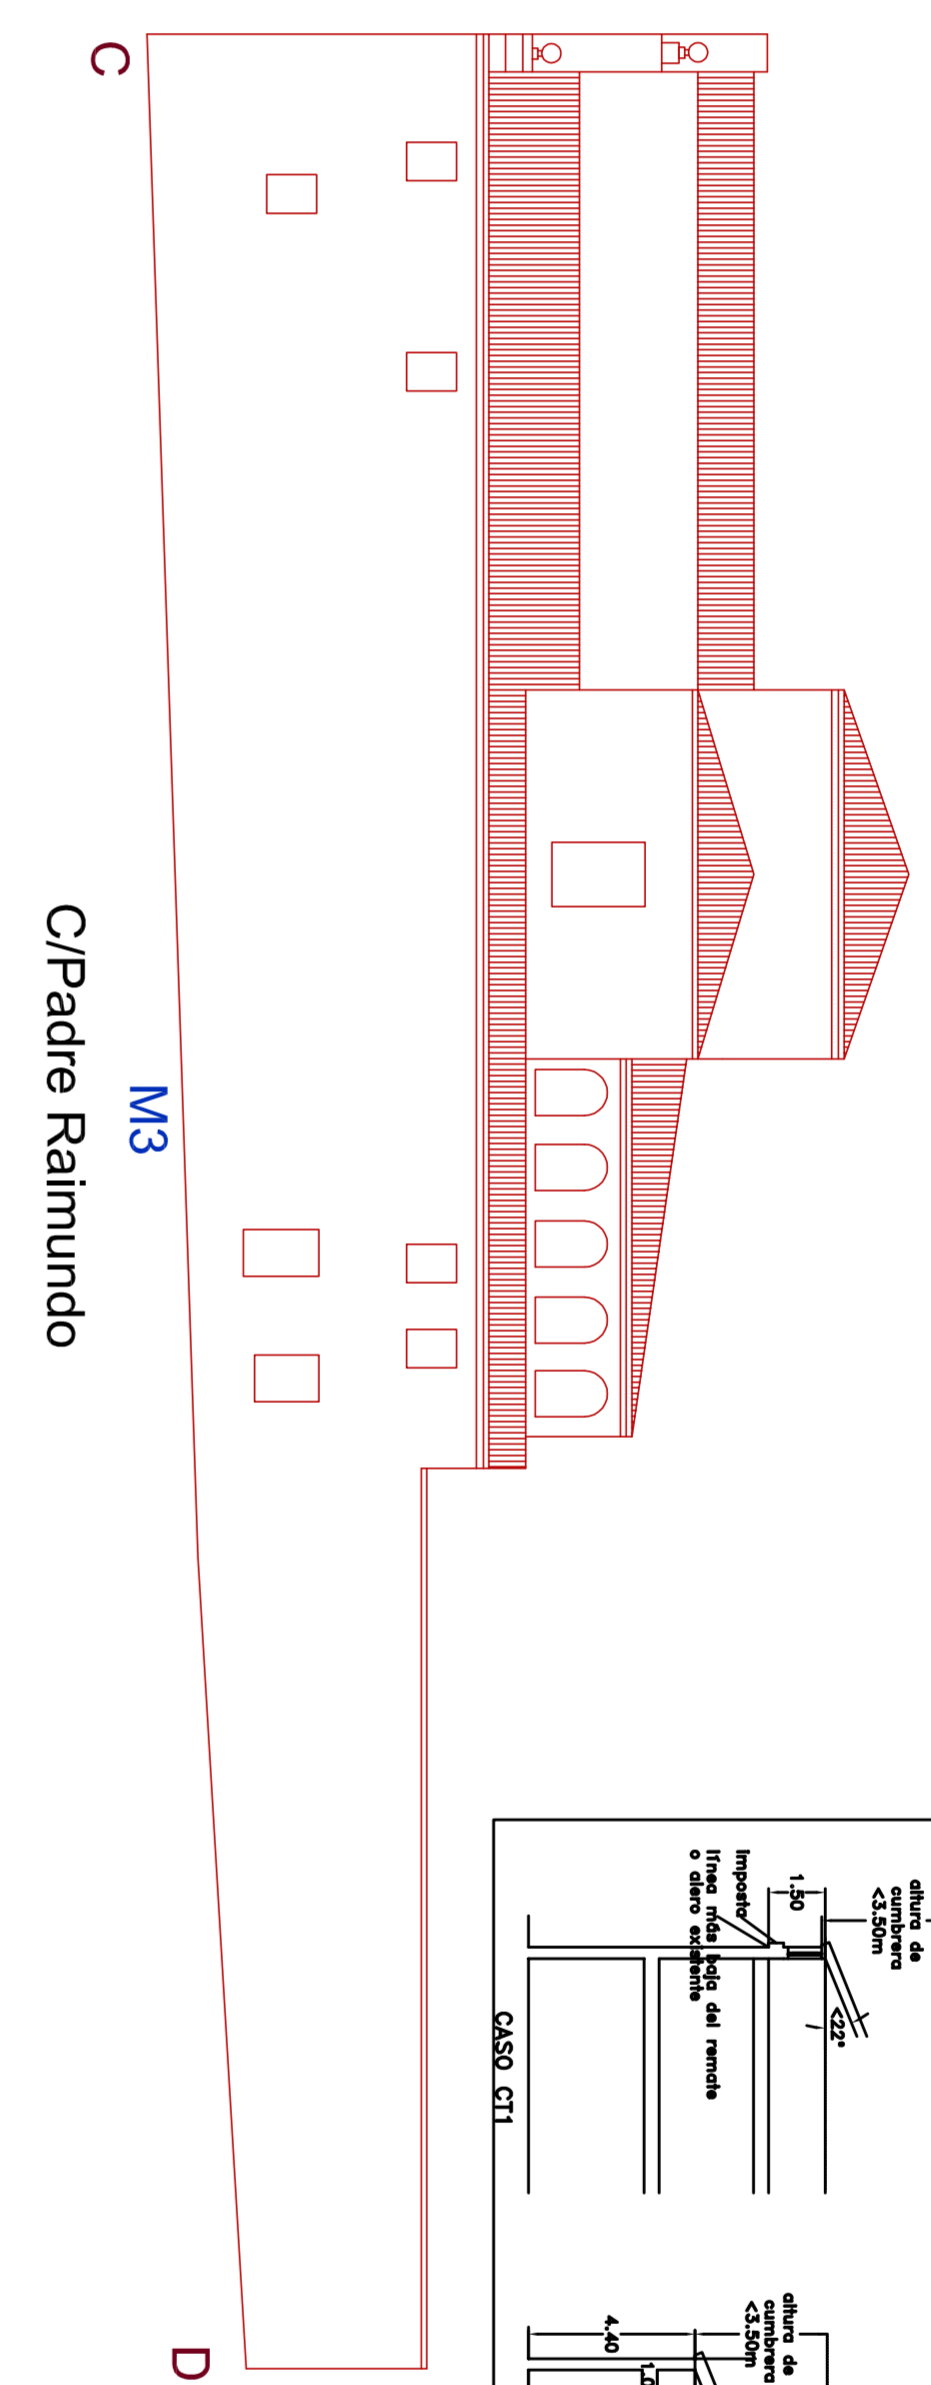

Manzana 81278

AYUNTAMIENTO DE ALBA DE TORMES
 NORMAS URBANÍSTICAS MUNICIPALES
 ORDENACIÓN DETALLADA MANZANA CONJUNTO HISTÓRICO

PCH.4.23 ALZADOS 81278
 ESCALA 1/200

JOSE CARLOS MARCOS ANGEL LEÓN ENERO 2014
 arquitectos
 CARLOS MARCOS OREJUDO, licenciado en bellas artes