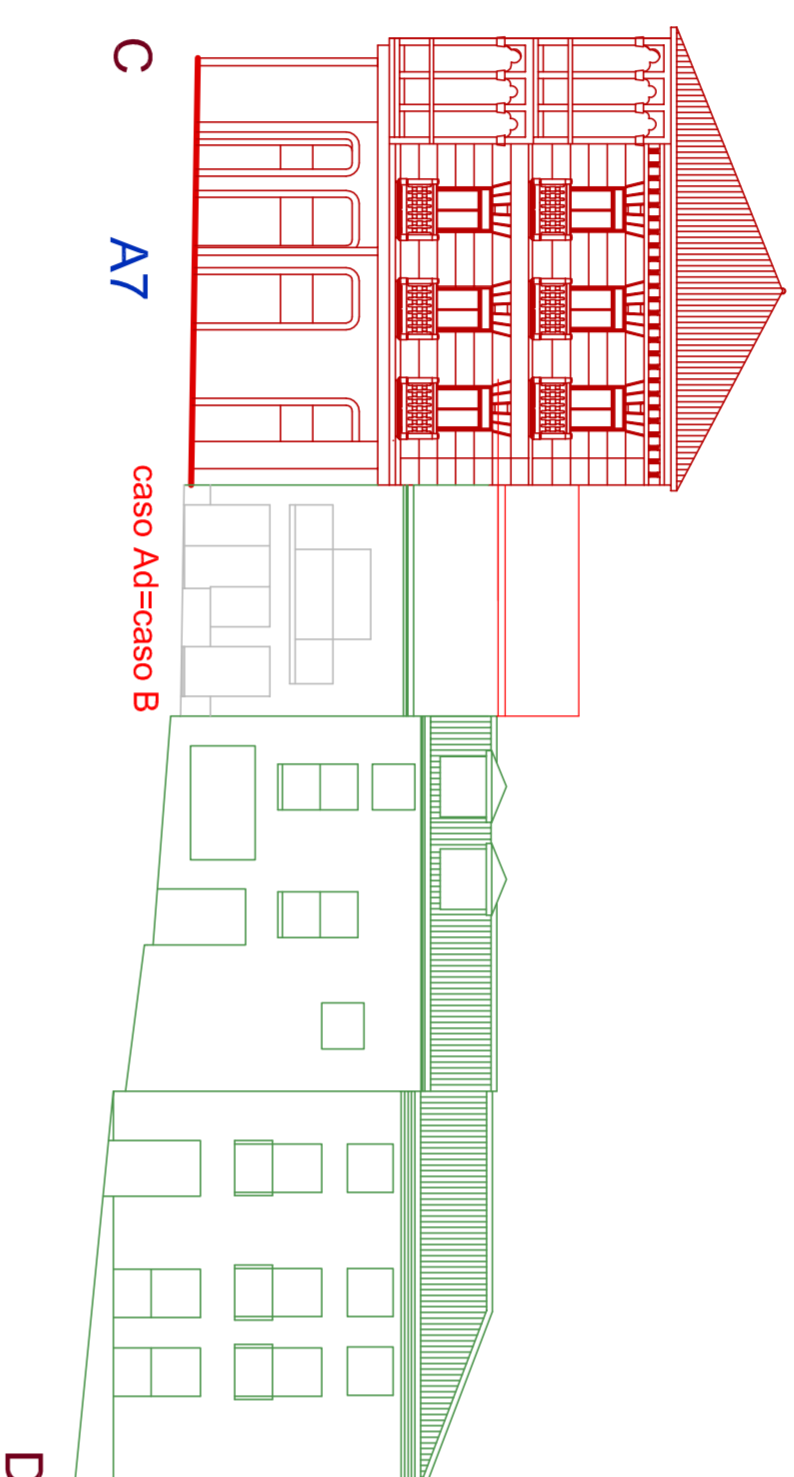

Manzana 80285

Plaza Mayor

AYUNTAMIENTO DE ALBA DE TORMES
 NORMAS URBANÍSTICAS MUNICIPALES
 ORDENACIÓN DETALLADA MANZANA CONJUNTO HISTÓRICO

PCH.4.10 ALZADOS 80285

ESCALA 1/200

JOSÉ CARLOS MÁRCOS
 CARLOS MÁRCOS OREJUDO, licenciado en bellas artes
 ANGEL LEÓN
 ENERO 2014