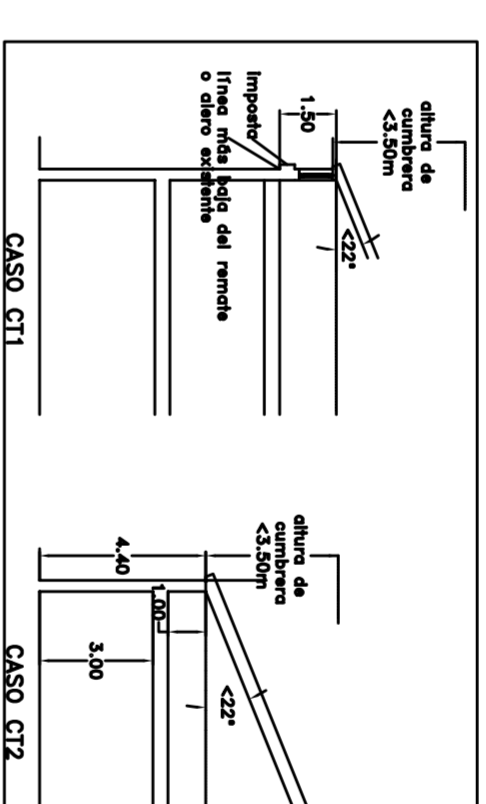

Manzana 80285

Plaza Mayor

AYUNTAMIENTO DE ALBA DE TORMES
 NORMAS URBANÍSTICAS MUNICIPALES
 ORDENACIÓN DETALLADA MANZANA CONJUNTO HISTÓRICO

PCH.4.10 ALZADOS 80285

ESCALA 1/200

JOSÉ CARLOS MÁRCOS
 CARLOS MÁRCOS OREJUDO, licenciado en bellas artes
 ANGEL LEÓN
 ENERO 2014