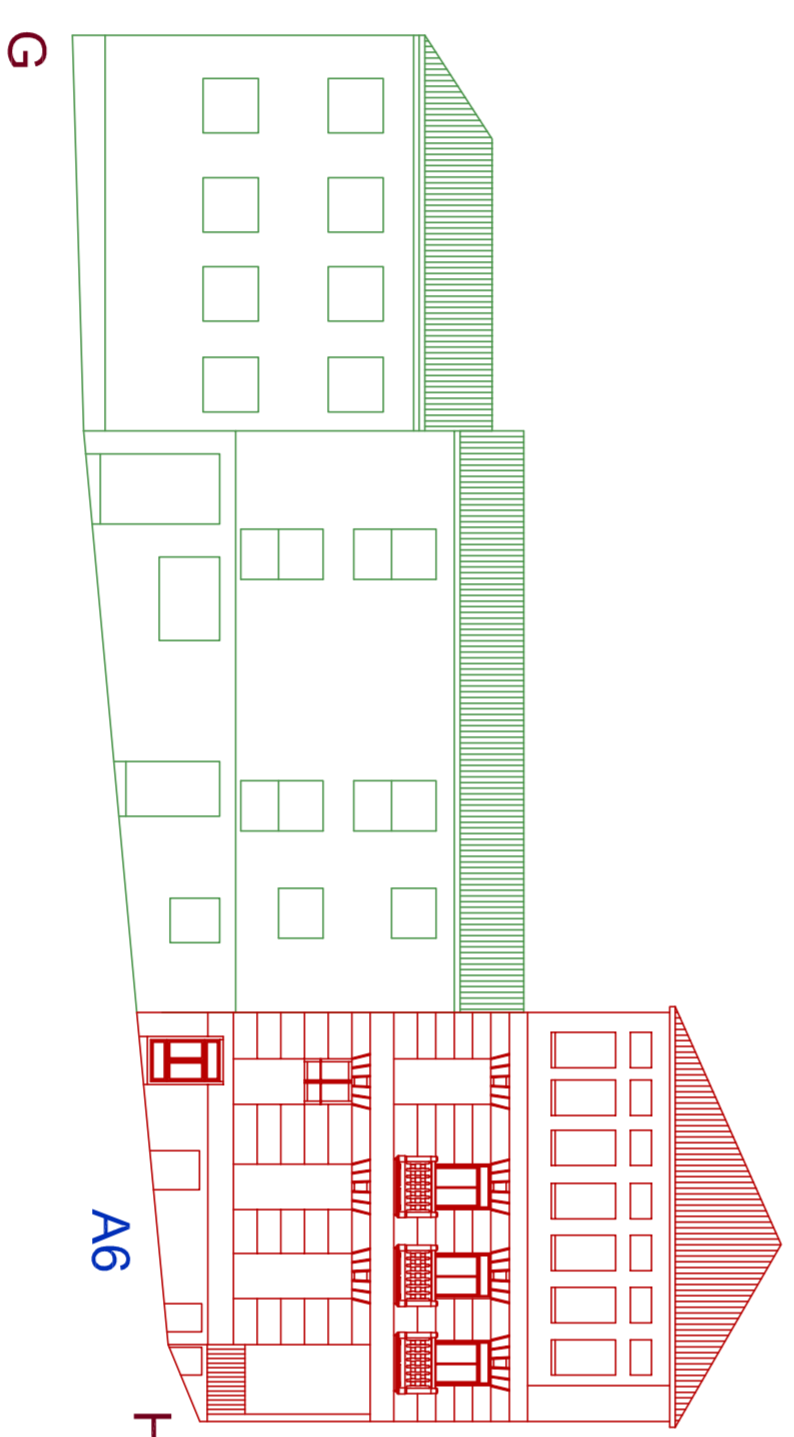

Manzana 80285

Plaza Mayor

AYUNTAMIENTO DE ALBA DE TORMES
 NORMAS URBANÍSTICAS MUNICIPALES
 ORDENACIÓN DETALLADA MANZANA CONJUNTO HISTÓRICO

PCH.4.10 ALZADOS 80285

ESCALA 1/200

JOSÉ CARLOS MÁRCOS
 CARLOS MÁRCOS OREJUDO, licenciado en bellas artes
 ANGEL LEÓN
 ENERO 2014