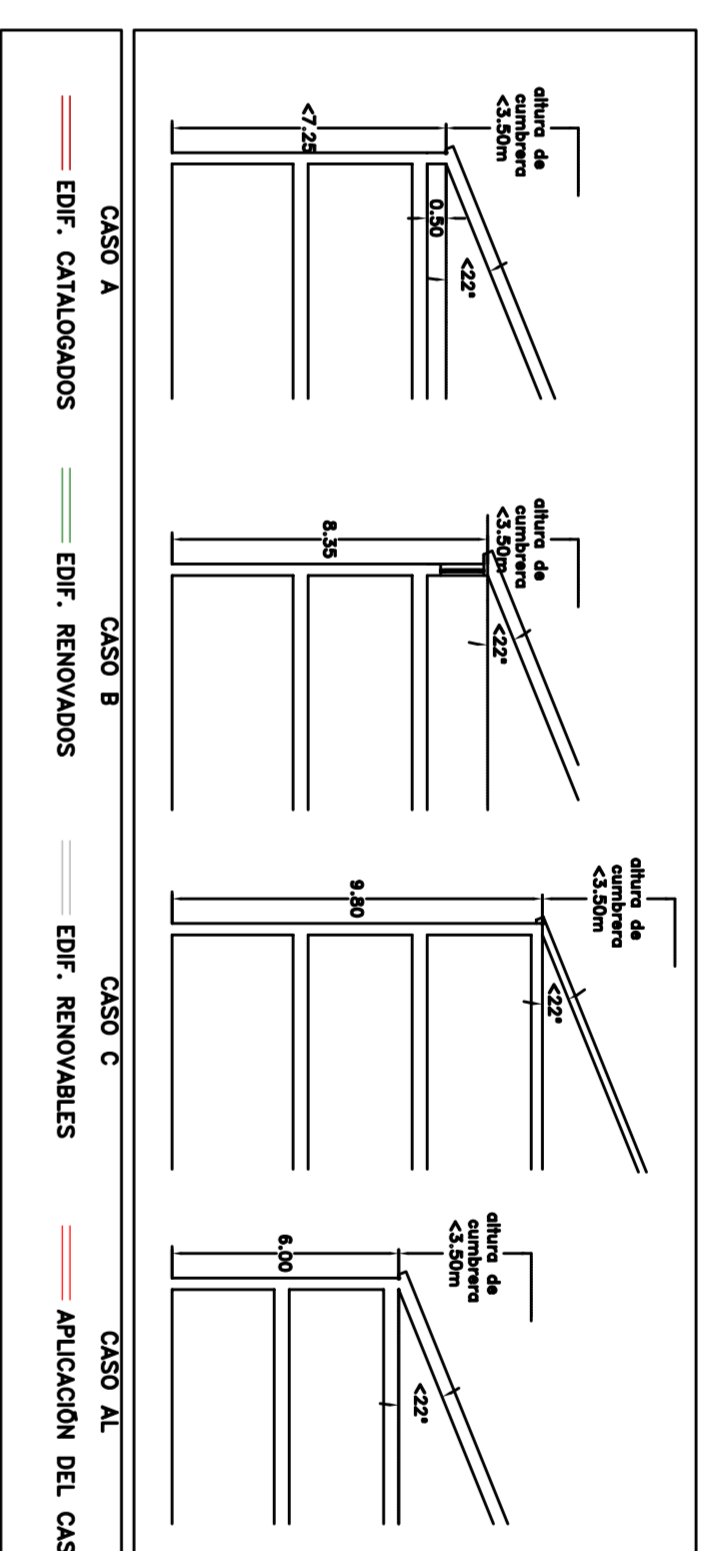

Manzana 80285

Plaza Mayor

AYUNTAMIENTO DE ALBA DE TORMES
 NORMAS URBANÍSTICAS MUNICIPALES
 ORDENACIÓN DETALLADA MANZANA CONJUNTO HISTÓRICO

PCH.4.10 ALZADOS 80285

ESCALA 1/200

JOSÉ CARLOS MÁRCOS
 CARLOS MÁRCOS OREJUDO, licenciado en bellas artes
 ANGEL LEÓN
 ENERO 2014