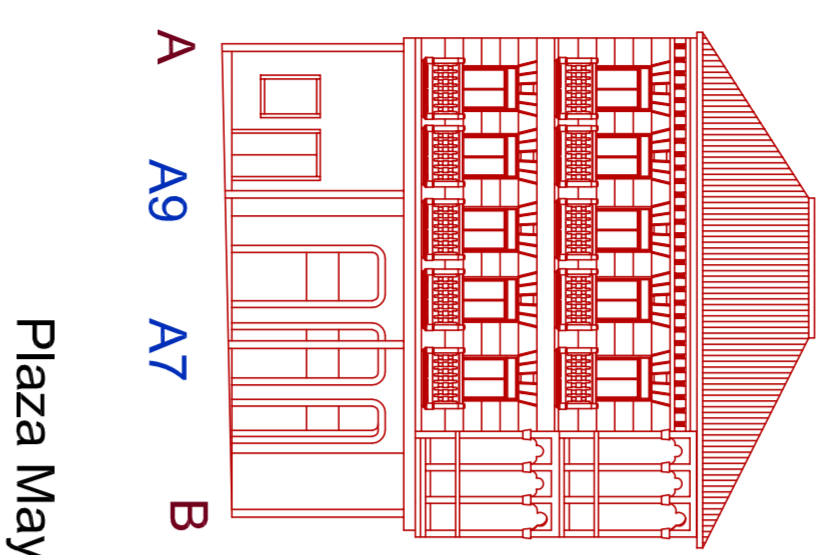

Manzana 80285

Plaza Mayor

AYUNTAMIENTO DE ALBA DE TORMES
 NORMAS URBANÍSTICAS MUNICIPALES
 ORDENACIÓN DETALLADA MANZANA CONJUNTO HISTÓRICO

PCH.4.10 ALZADOS 80285

ESCALA 1/200

JOSÉ CARLOS MÁRCOS
 CARLOS MÁRCOS OREJUDO, licenciado en bellas artes
 ANGEL LEÓN
 ENERO 2014