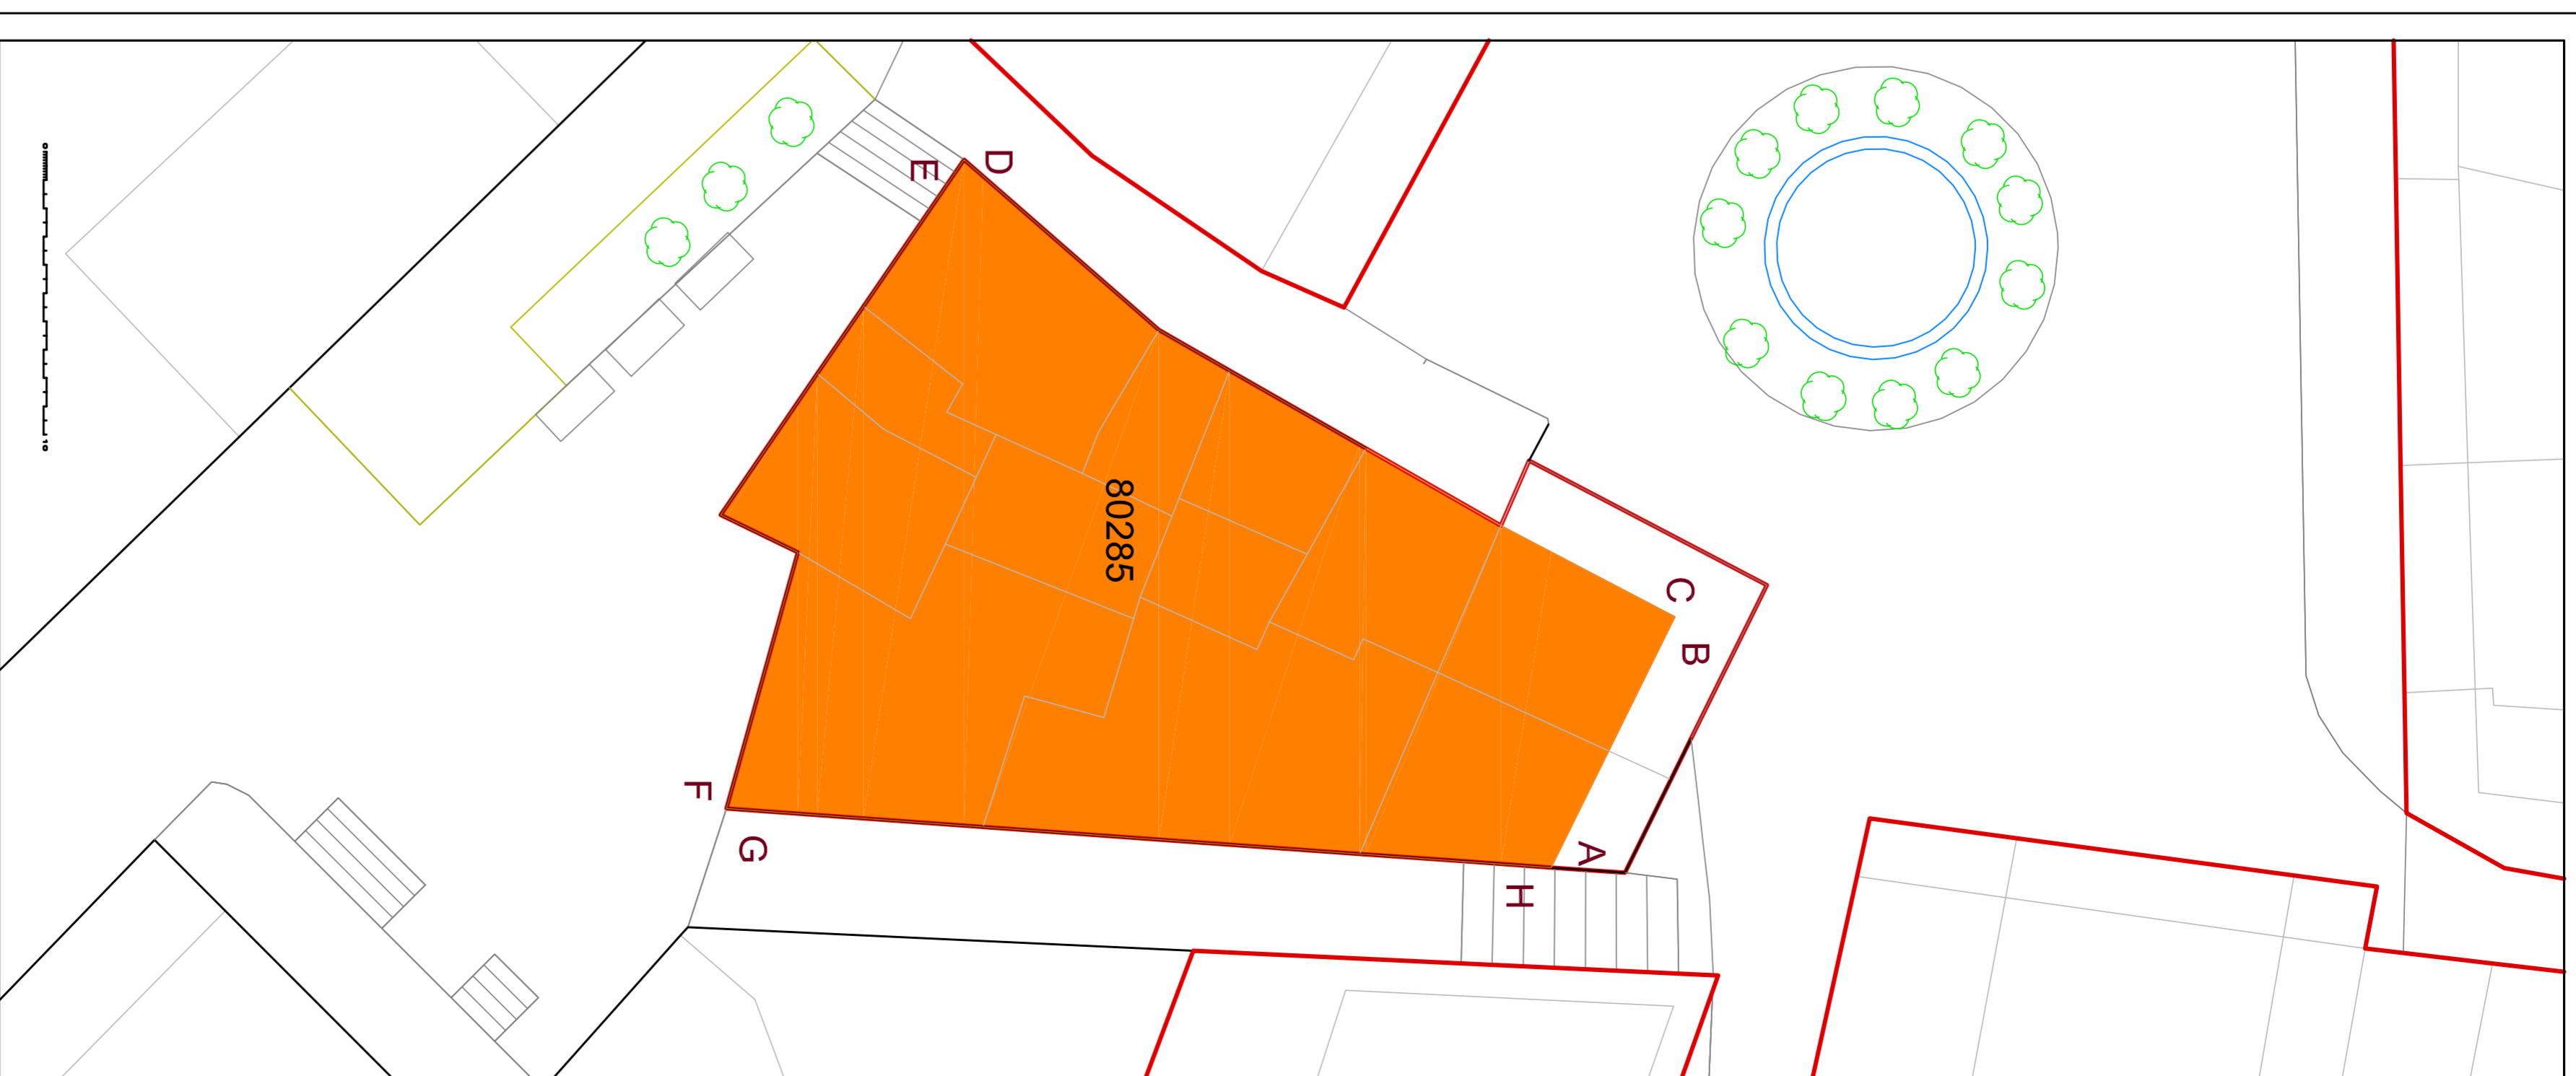

Manzana 80285

Plaza Mayor

AYUNTAMIENTO DE ALBA DE TORMES
 NORMAS URBANÍSTICAS MUNICIPALES
 ORDENACIÓN DETALLADA MANZANA CONJUNTO HISTÓRICO

PCH.4.10 ALZADOS 80285

ESCALA 1/200

JOSÉ CARLOS MÁRCOS
 CARLOS MÁRCOS OREJUDO, licenciado en bellas artes
 ANGEL LEÓN
 ENERO 2014