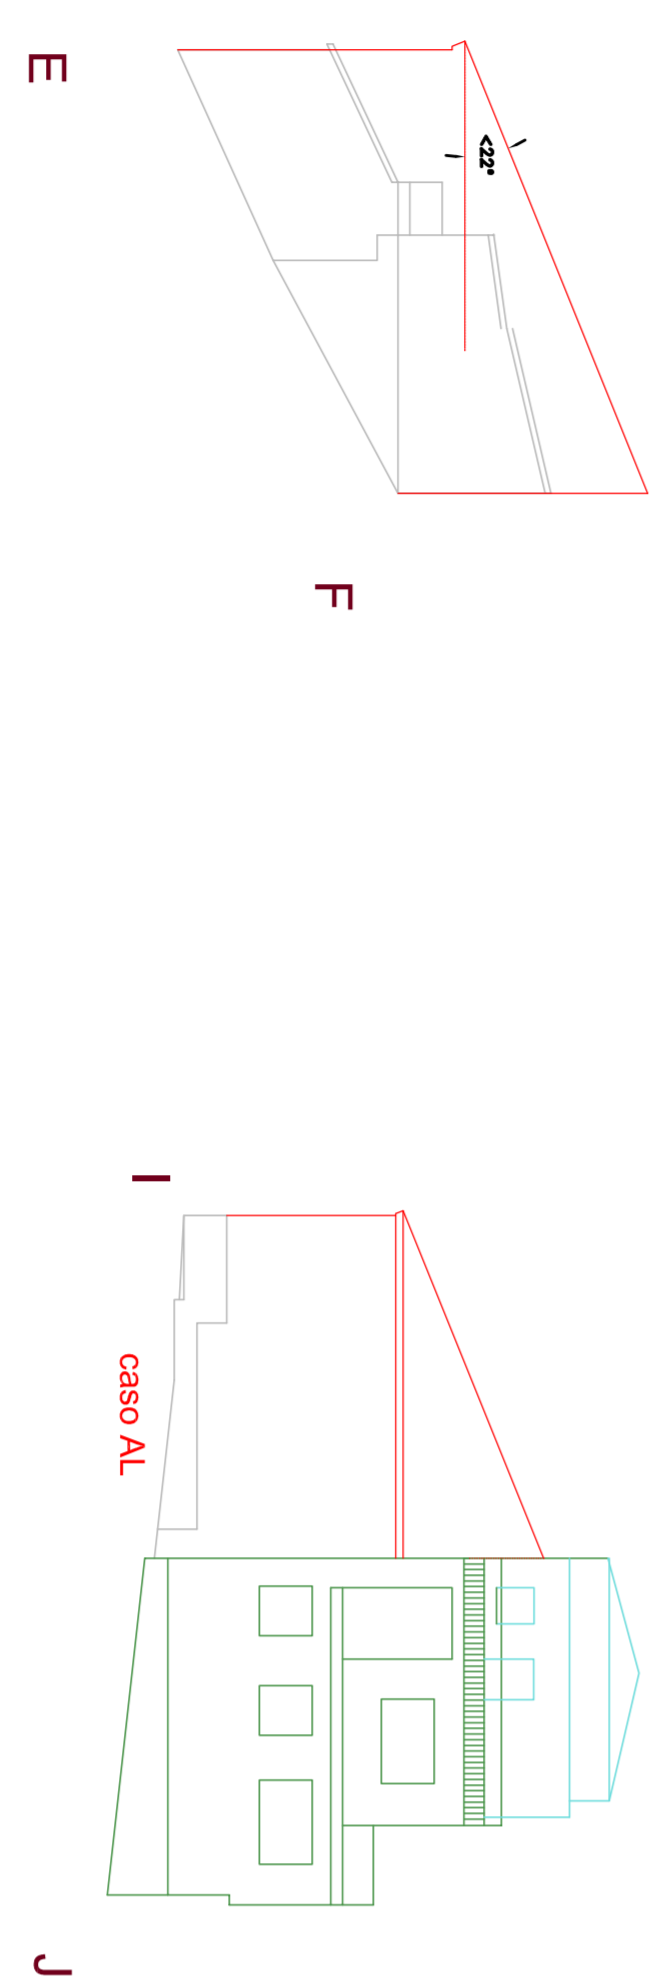

Calle Sol Alta

Manzana 81238

Cuesta del Castillo segunda

Cuesta del Castillo segunda

sección X-X

AYUNTAMIENTO DE ALBA DE TORMES
 NORMAS URBANÍSTICAS MUNICIPALES
 ORDENACIÓN DETALLADA MANZANA COMUNITO HISTÓRICO

PCH.4.07 ALZADOS 81238
 ESCALA 1/200

 JOSÉ CARLOS MÁRCOS ANGEL LEÓN
 CARLOS MARCOS OREJUDO, licenciado en bellas artes arquitectos
 ENERO 2014