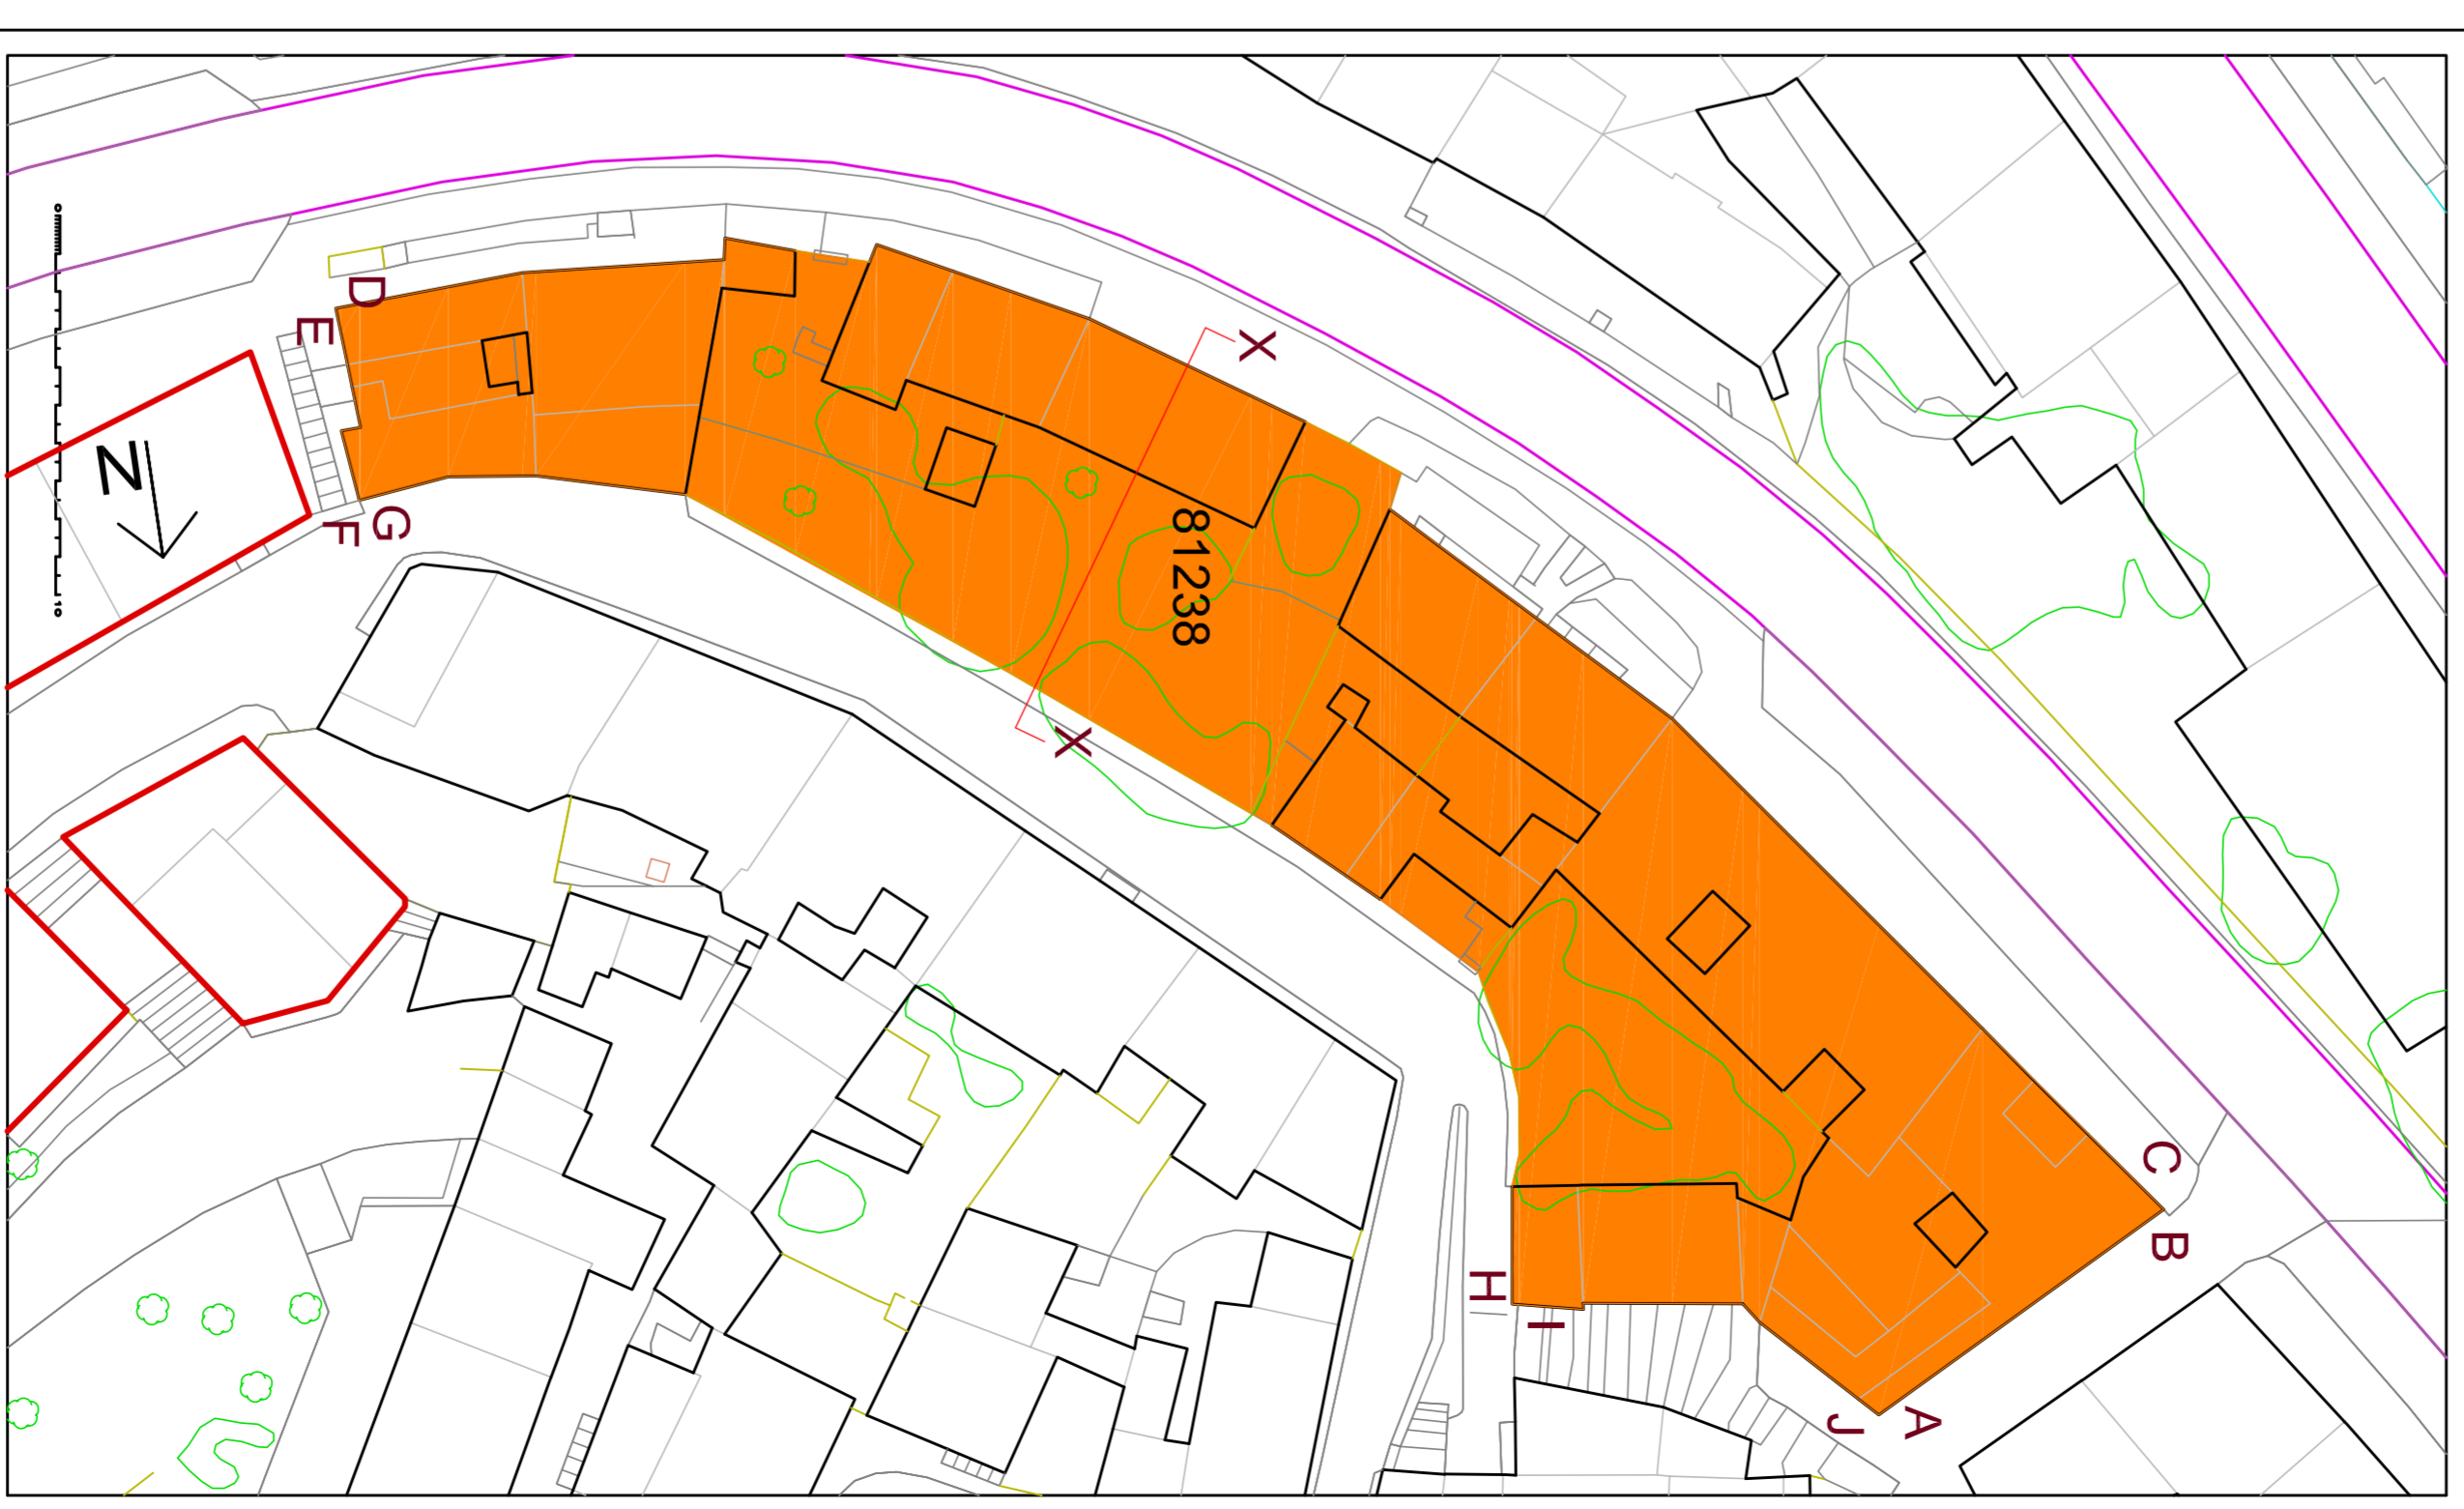

Calle Sol Alta

Manzana 81238

Cuesta del Castillo segunda

Cuesta del Castillo segunda

sección X-X

AYUNTAMIENTO DE ALBA DE TORMES
 NORMAS URBANÍSTICAS MUNICIPALES
 ORDENACIÓN DETALLADA MANZANA COMUNITO HISTÓRICO

PCH.4.07 ALZADOS 81238
 ESCALA 1/200

 JOSÉ CARLOS MÁRCOS ANGEL LEÓN
 CARLOS MARCOS OREJUDO, licenciado en bellas artes arquitectos
 ENERO 2014