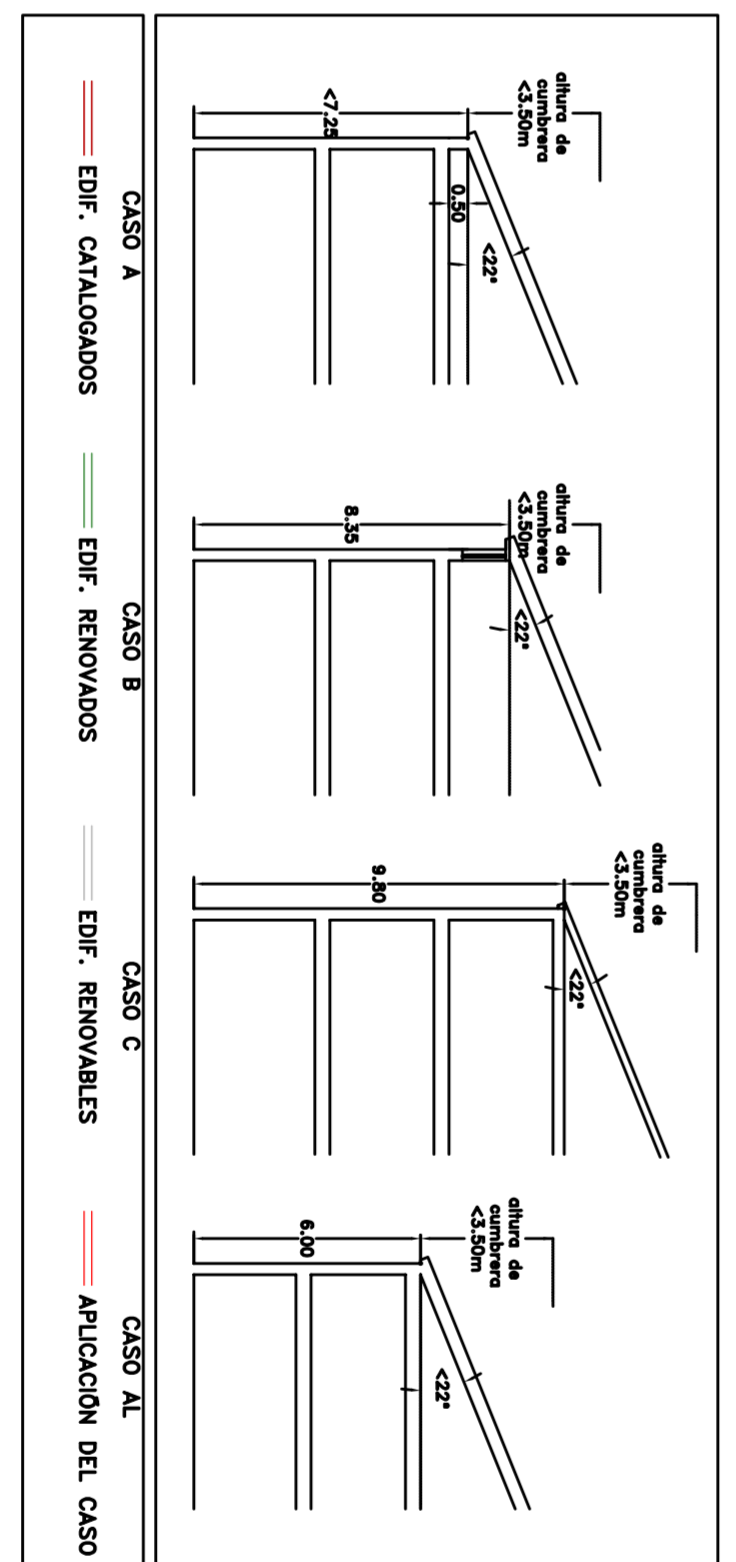

Calle Sol Alta

Manzana 81238

Cuesta del Castillo segunda

Cuesta del Castillo segunda

sección X-X

AYUNTAMIENTO DE ALBA DE TORMES
 NORMAS URBANÍSTICAS MUNICIPALES
 ORDENACIÓN DETALLADA MANZANA COMUNITO HISTÓRICO