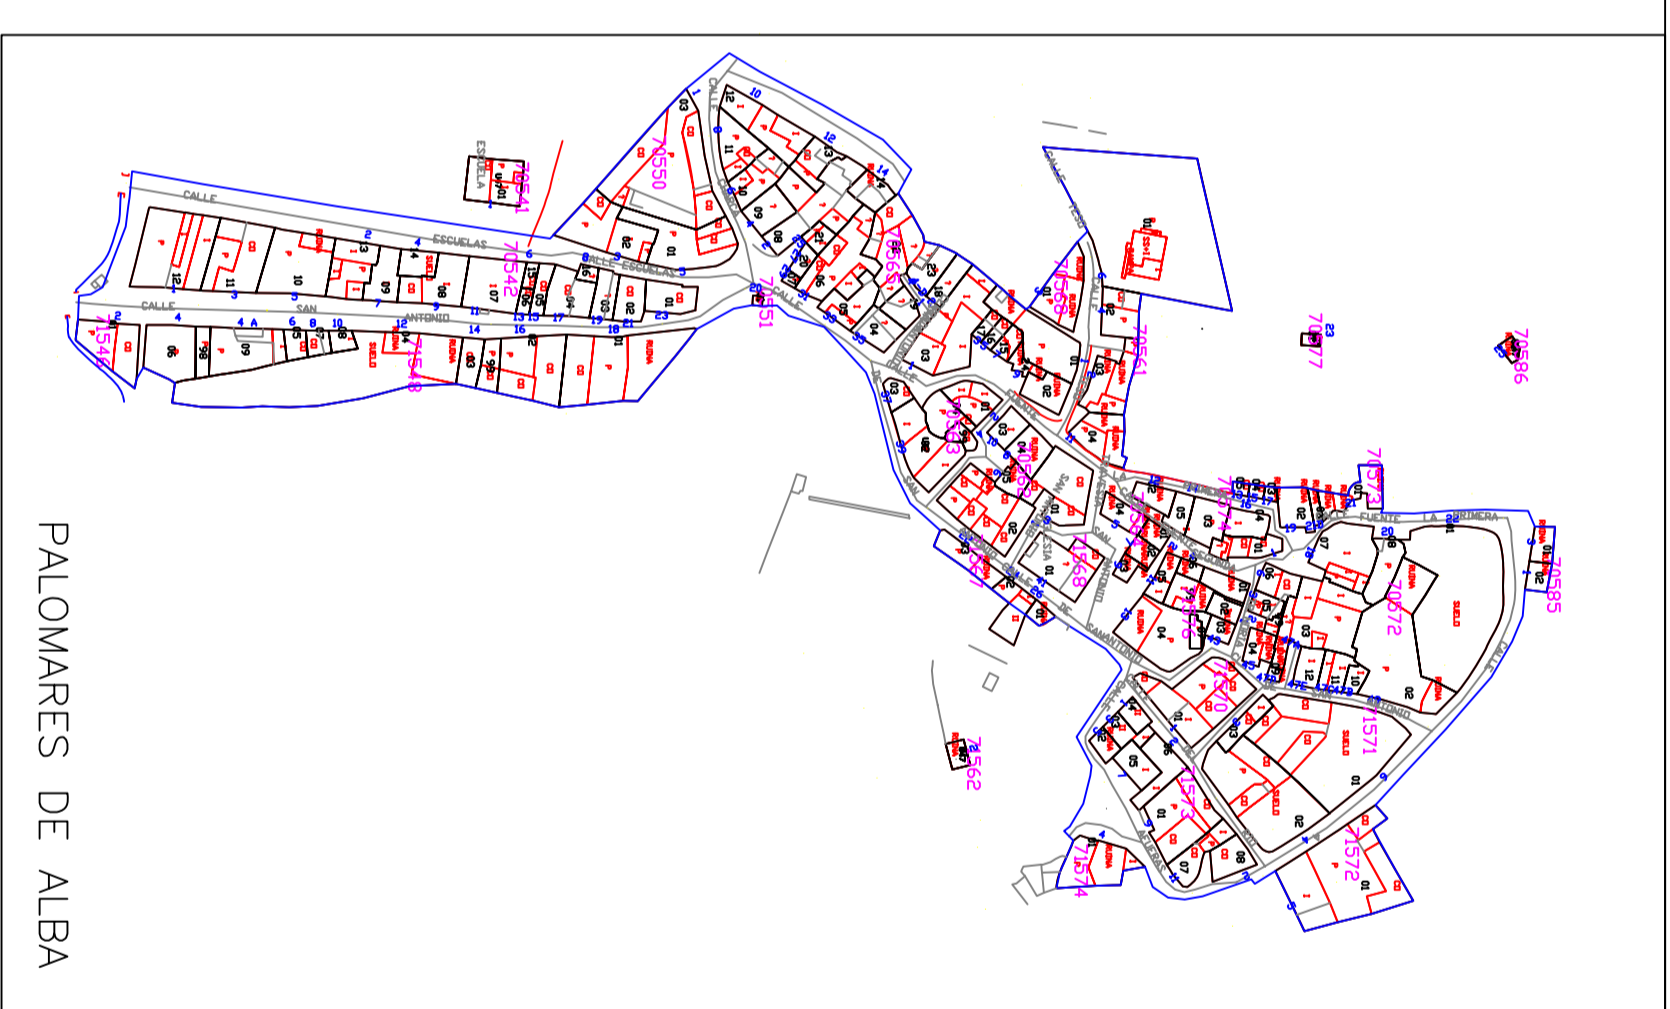

AYUNTAMIENTO DE ALBA DE TORMES
NORMAS URBANÍSTICAS MUNICIPALES

1.1.1.2 INFORMACIÓN CATASTRAL URBANA NÚCLEOS MENORES

ESCALA 1/2000

JOSÉ CARLOS MARCOS
ARQUITECTOS

AMAR
M

ENERO 2014

PINAR DE ALBA

PALOMARES DE ALBA

AMATOS DE ALBA

TORREJÓN DE ALBA