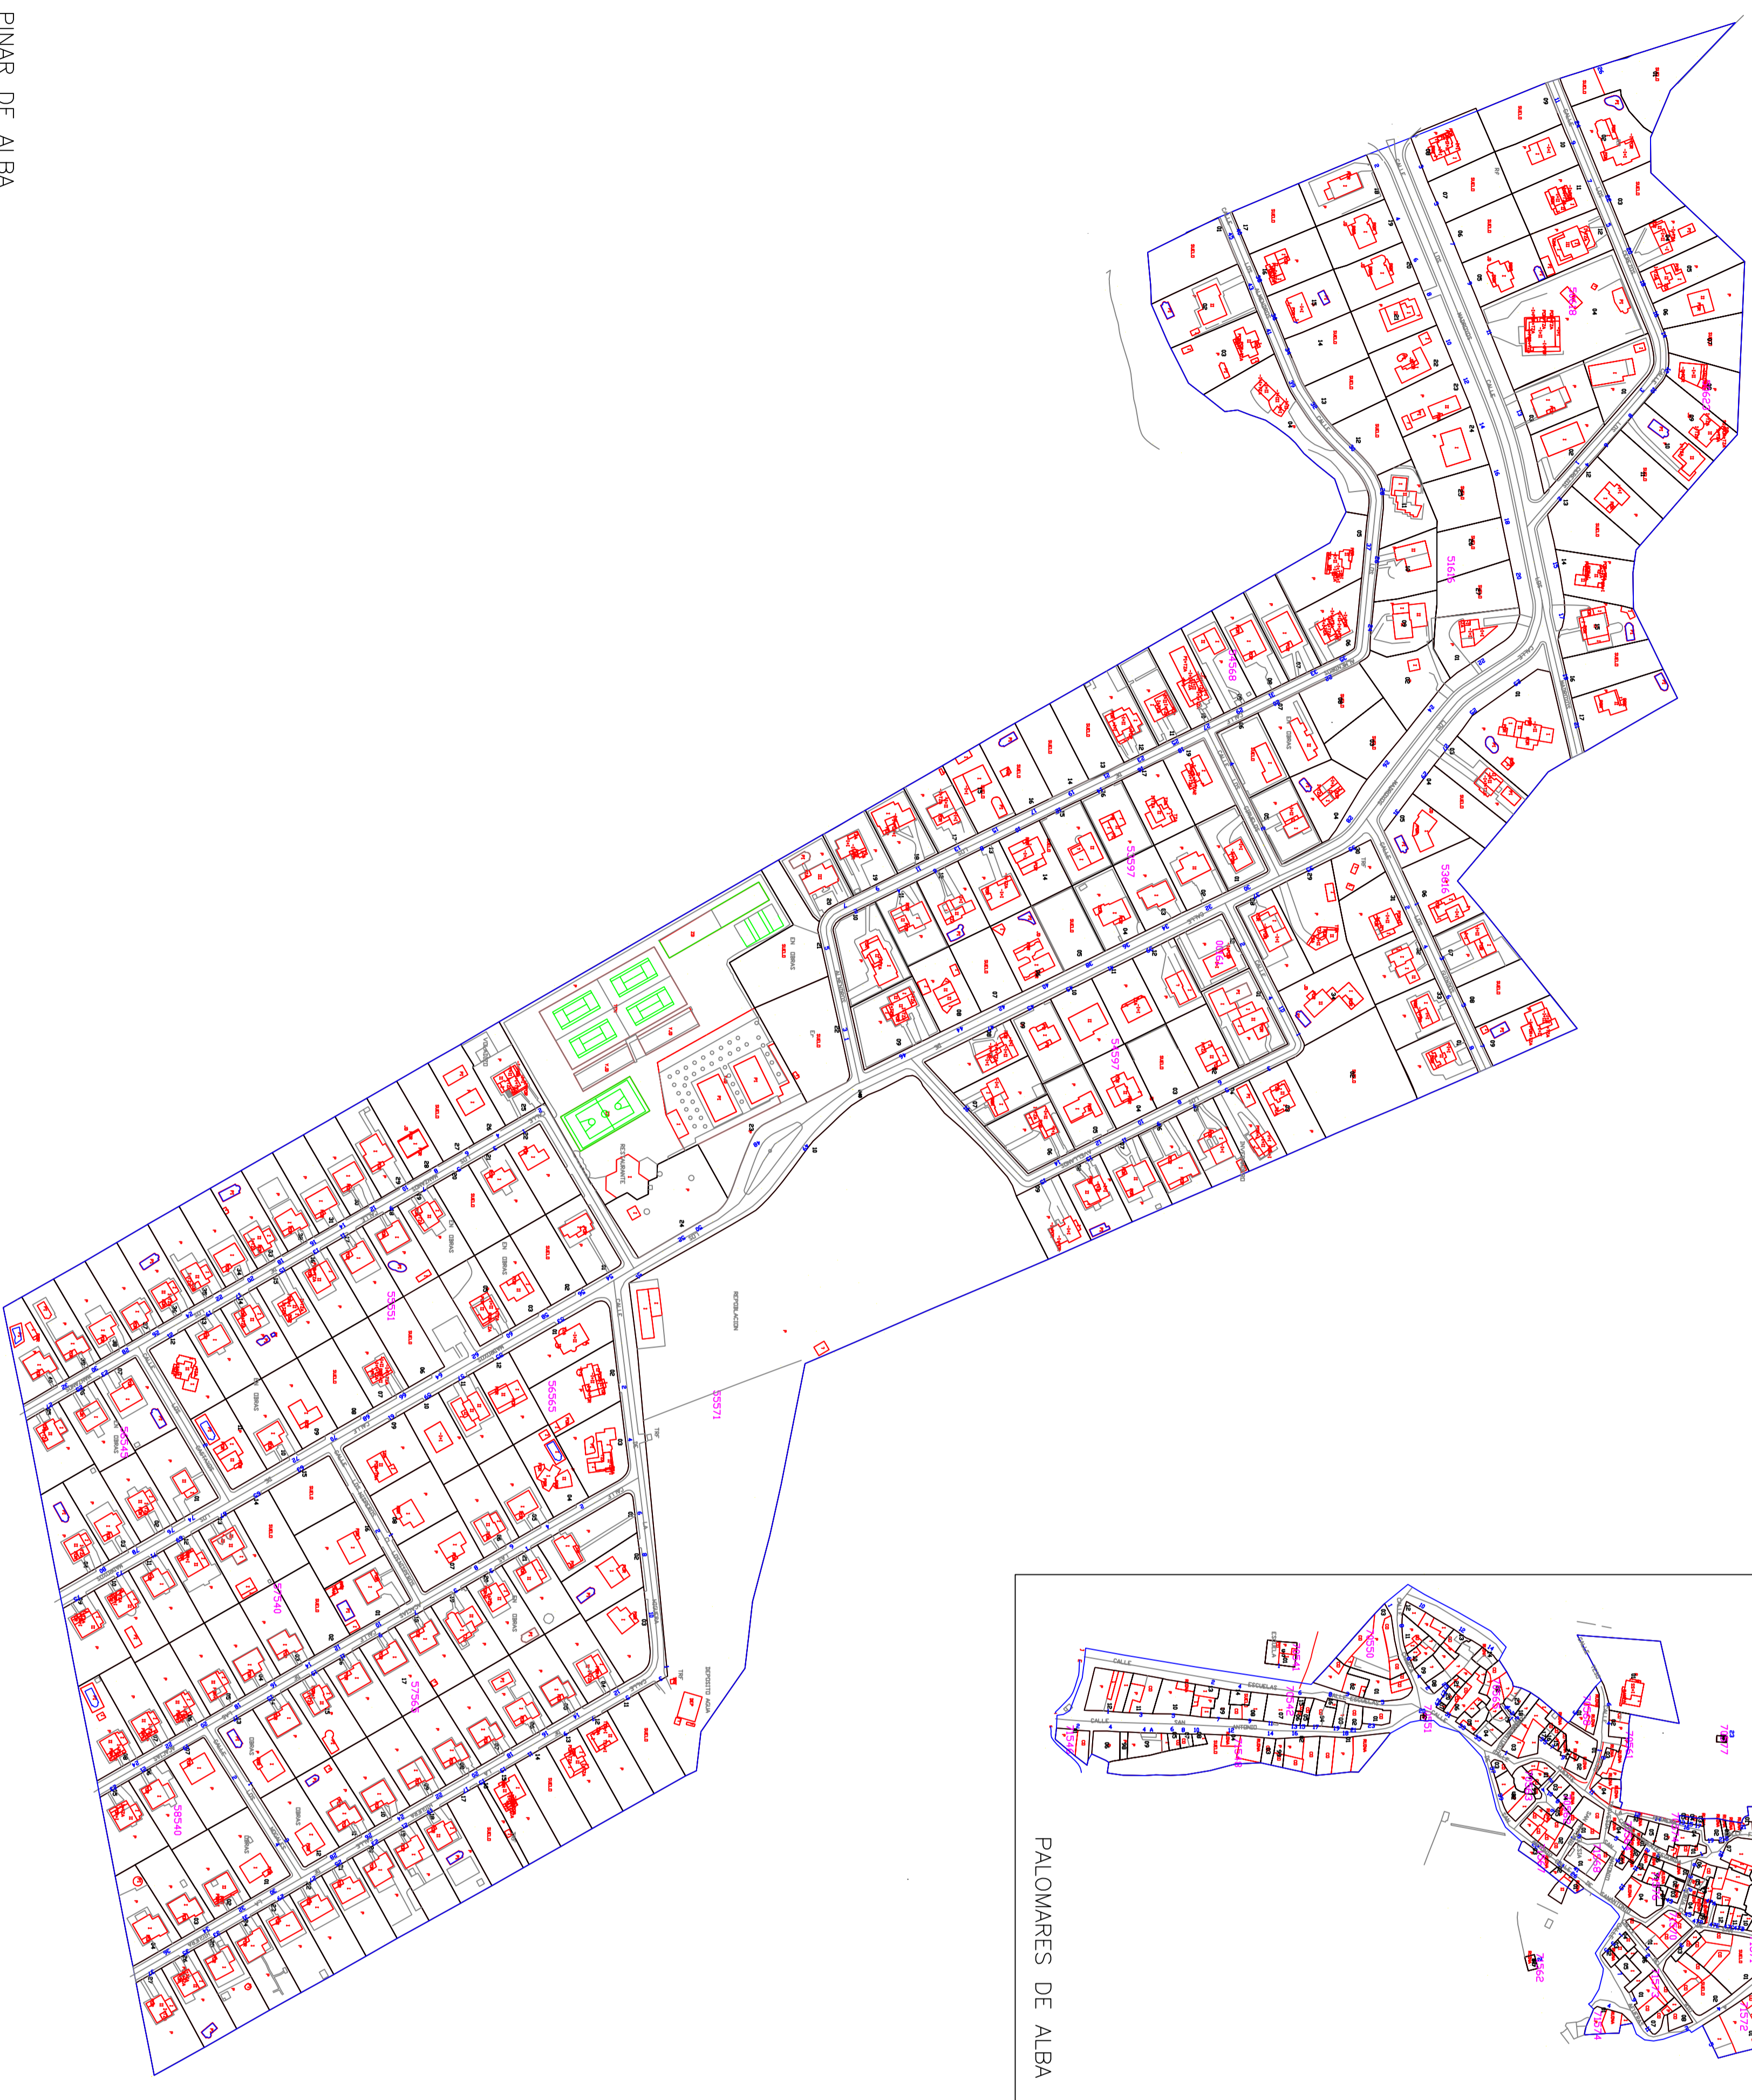

AYUNTAMIENTO DE ALBA DE TORMES
NORMAS URBANÍSTICAS MUNICIPALES

1.1.1.2 INFORMACIÓN CATASTRAL URBANA NÚCLEOS MENORES

ESCALA 1/2000

JOSÉ CARLOS MARCOS
ARQUITECTOS

AMAR
M

ENERO 2014

PINAR DE ALBA

PALOMARES DE ALBA

AMATOS DE ALBA

TORREJÓN DE ALBA