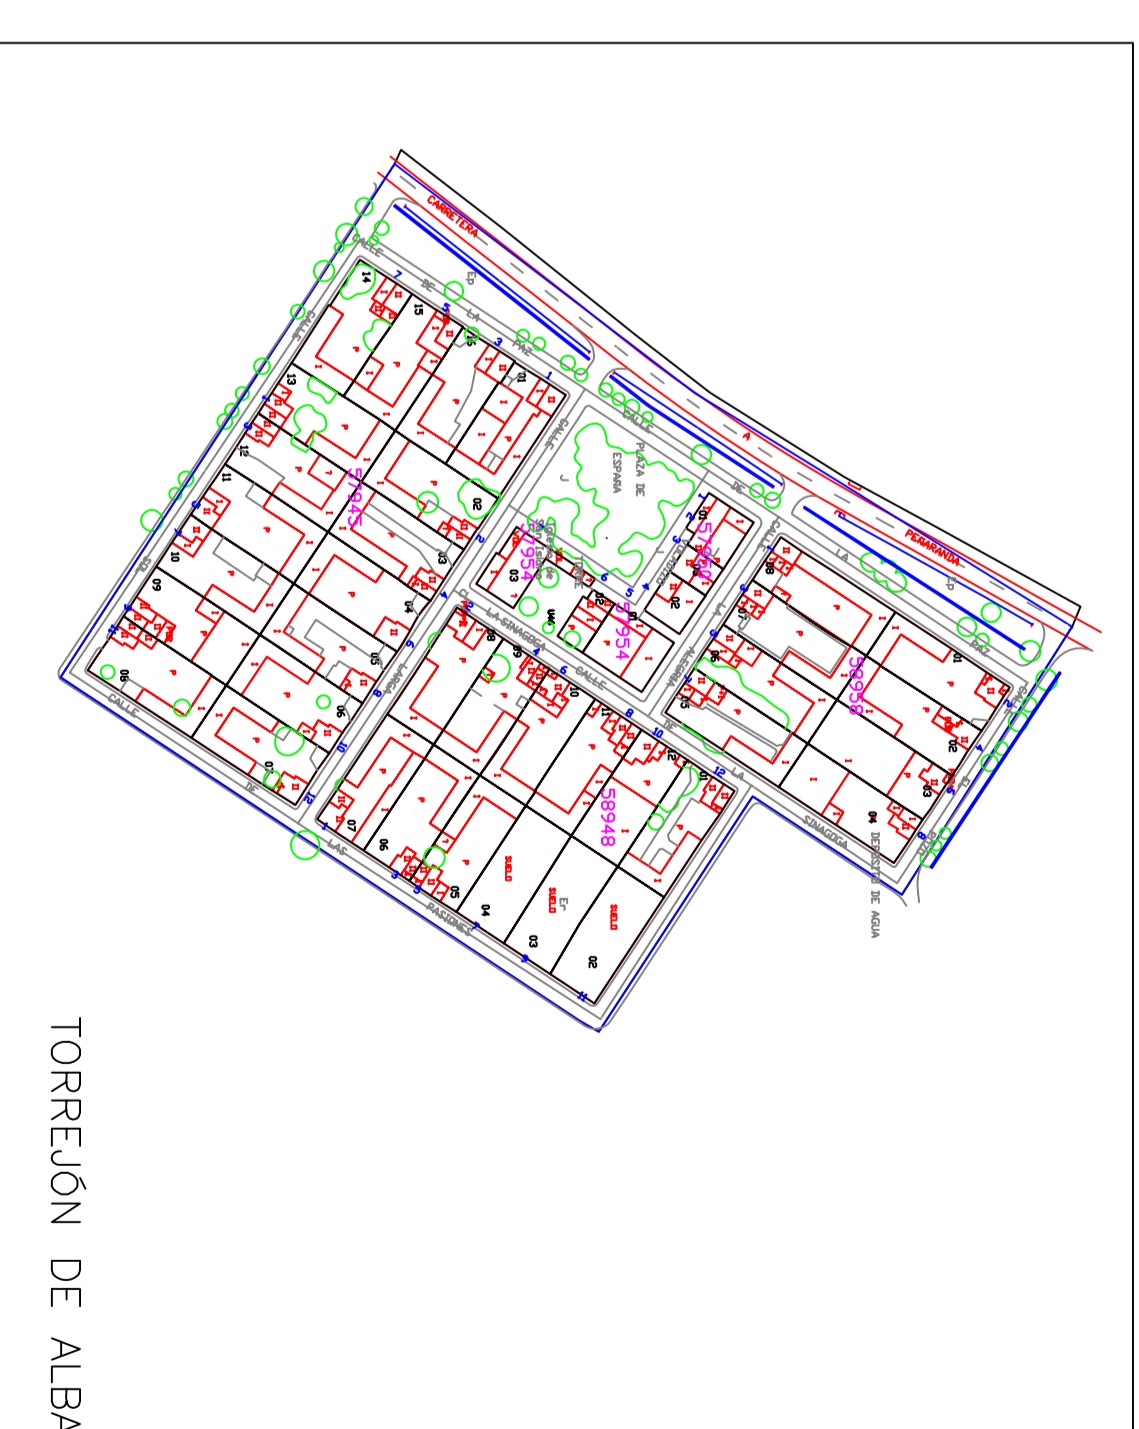

AYUNTAMIENTO DE ALBA DE TORMES
NORMAS URBANÍSTICAS MUNICIPALES

1.1.1.2 INFORMACIÓN CATASTRAL URBANA NÚCLEOS MENORES

ESCALA 1/2000

JOSÉ CARLOS MARCOS
ARQUITECTOS

AMAR
M

ENERO 2014

PINAR DE ALBA

PALOMARES DE ALBA

AMATOS DE ALBA

TORREJÓN DE ALBA