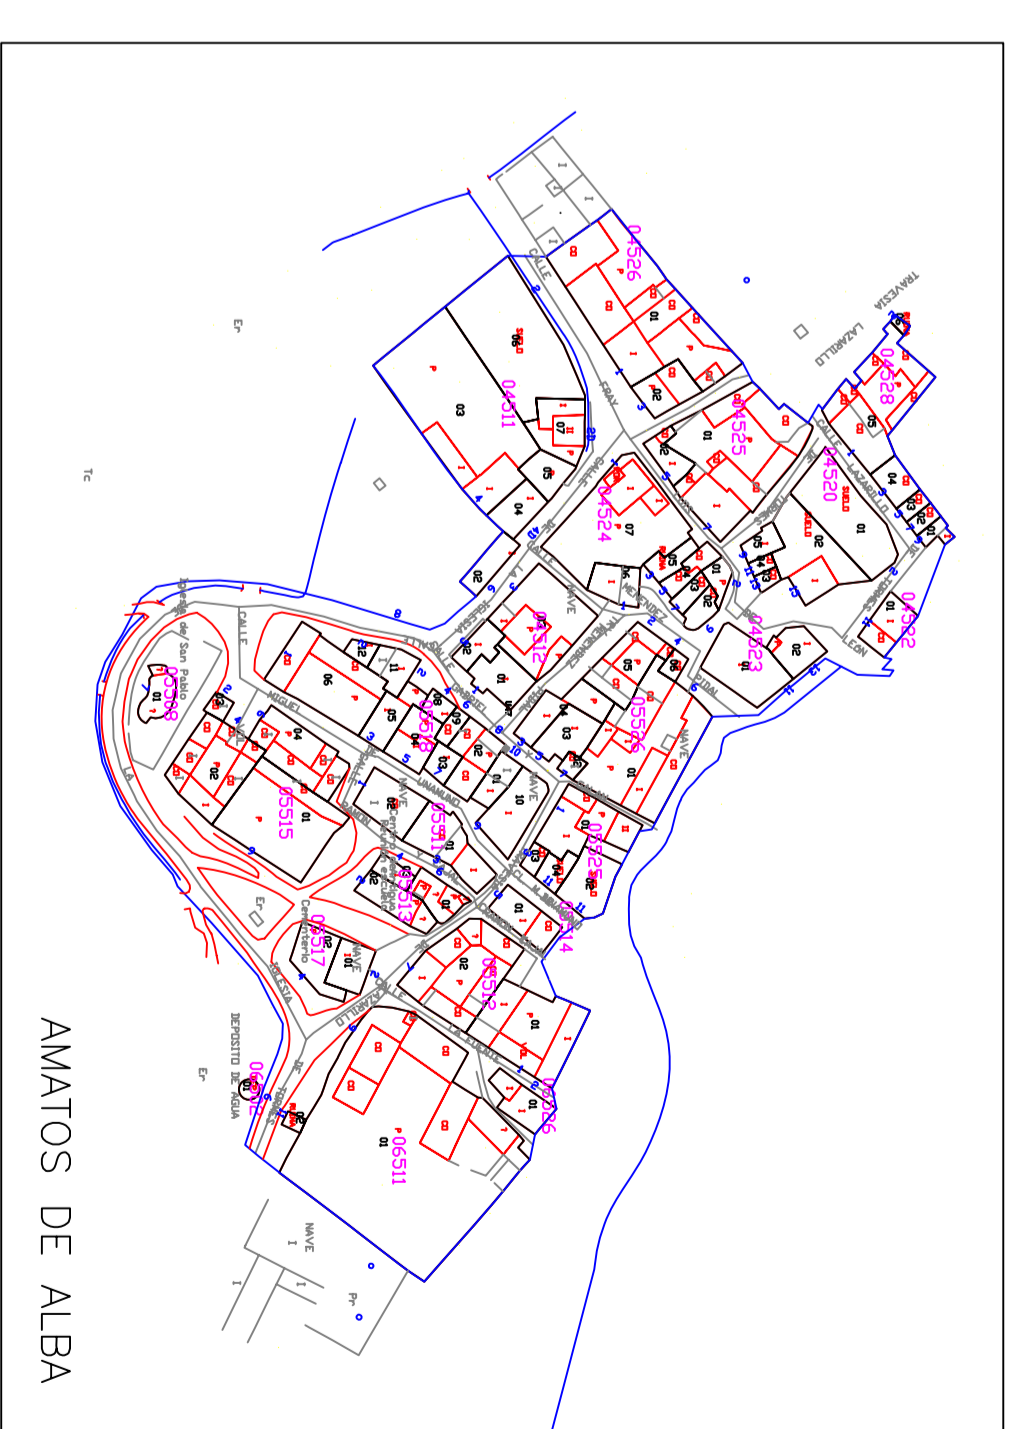

AYUNTAMIENTO DE ALBA DE TORMES
NORMAS URBANÍSTICAS MUNICIPALES

1.1.1.2 INFORMACIÓN CATASTRAL URBANA NÚCLEOS MENORES

ESCALA 1/2000

JOSÉ CARLOS MARCOS
ARQUITECTOS

AMAR
M

ENERO 2014

PINAR DE ALBA

PALOMARES DE ALBA

AMATOS DE ALBA

TORREJÓN DE ALBA